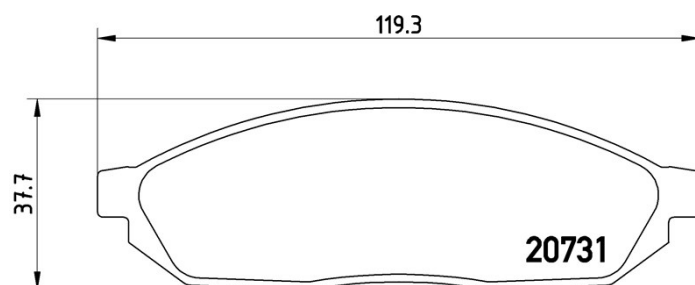

Technische gegevens remblok

As
Voor

WVA
20731

Breedte
119,3 mm

Dikte
15,2 mm

Hoogte
37,7 mm

Remsysteem
Sumitomo

Accessoires

Slijtindicator
Zonder

EAN-code
8020584055380

Compatibele voertuigen

BEDFORD

Model	Type	Kw	Jaar
RASCAL Pickup	0.8	30	07/86 06/90
RASCAL Pickup	1.0 All-wheel Drive	34	07/86 06/90
RASCAL Platform/Chassis	0.8	30	07/86 06/90
RASCAL Platform/Chassis	1.0 All-wheel Drive	34	07/86 06/90

MARUTI

Model	Type	Kw	Jaar
800	0.8	26	01/91 12/06

SUZUKI

Model	Type	Kw	Jaar
ALTO (0S)	0.8	29	10/83 08/84
ALTO (0S)	0.8 (SS80)	29	06/82 08/84
ALTO (EF)	0.8	25	11/93 06/96
ALTO (EF)	0.8	29	11/94 06/96
ALTO Hatchback	0.8 (SB308/CA)	29	01/86 12/88
CARRY Pickup	1.0 (DA21T)	33	07/85 12/90
SUPER CARRY Bus (ED)	1.0 (SK410)	30	09/94 03/99
SUPER CARRY Bus (ED)	1.0 (SK410)	33	10/85 03/99
SUPER CARRY Bus (ED)	1.0 (SK410)	31	10/92 03/99