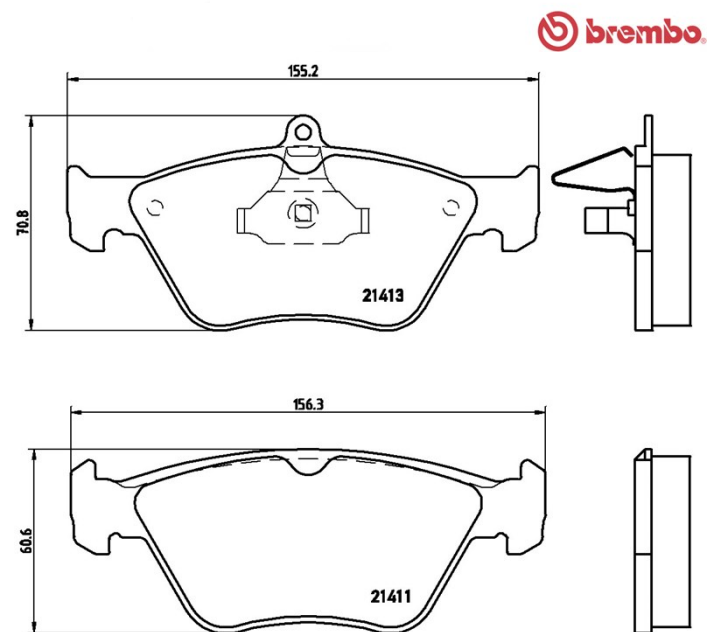

Technische gegevens remblok

As
Voor

WVA
21411, 21413

Breedte
155,2 - 156,3 mm

Dikte
17,5 mm

Hoogte
60,6 - 70,8 mm

Remsysteem
Teves

Accessoires

Slijtindicator
Voorbereid

EAN-code
8020584055502

Compatibele voertuigen

HOLDEN

Model	Type	Kw	Jaar
CALIBRA (YE)	2.0 i Turbo AWD	150	03/92 11/97
CALIBRA (YE)	2.5 i V6	125	07/95 11/97

OPEL

Model	Type	Kw	Jaar
CALIBRA A (C89)	2.0 i Turbo 4x4 (M07)	150	08/91 07/97
CALIBRA A (C89)	2.5 i V6 (M07)	125	04/93 07/97
OMEGA B (V94)	2.0 (F69, M69, P69)	85	03/94 09/99
OMEGA B (V94)	2.0 (F69, M69, P69)	85	03/94 12/00
OMEGA B (V94)	2.0 (F69, M69, P69)	90	05/94 05/99