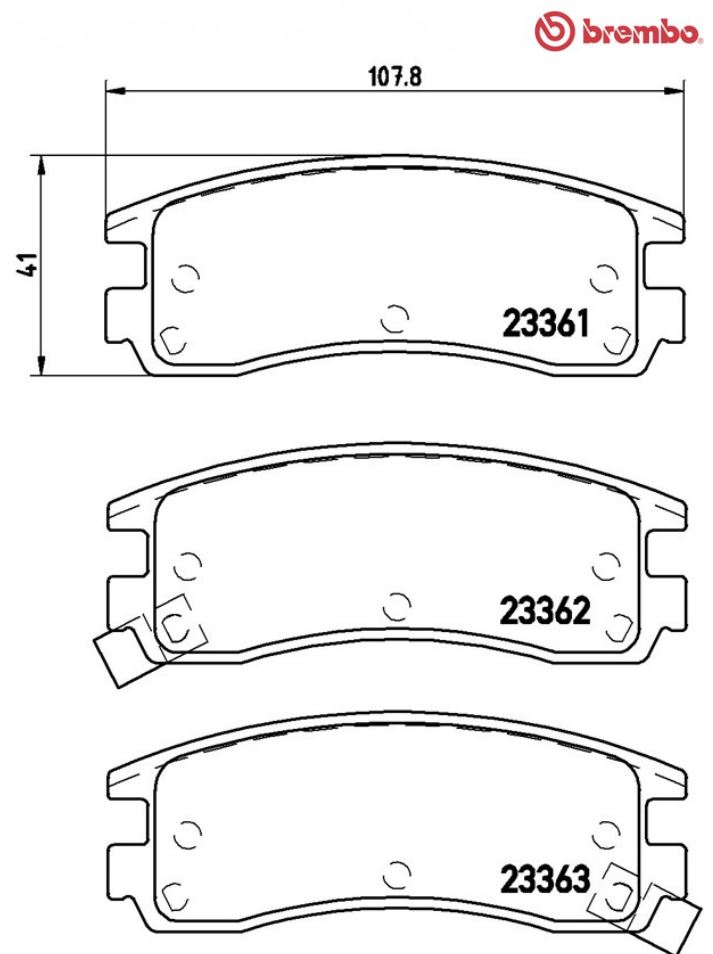

Technische gegevens remblok

As
Achter

WVA
23361, 23362, 23363

Breedte
107,8 mm

Dikte
15 mm

Hoogte
41 mm

Remsysteem
Akebono

Accessoires

Slijtindicator
Akoestische

EAN-code
8020584055588

Compatibele voertuigen

BUICK				
Model	Type	Kw	Jaar	
CENTURY Saloon	3.1	130	10/96 02/05	
REGAL	3.1	101	10/91 09/93	
REGAL	3.1	119	10/93 09/97	
REGAL	3.8	112	10/91 09/94	

REGAL	3.8	127	10/91 09/94
REGAL	3.8	150	10/91 09/97
REGAL (4WF_)	3.8	149	10/02 09/04
REGAL (4WF_)	3.8	153	10/97 10/04
RIVIERA Coupe	3.8	153	09/94 12/99
BUICK (SGM)			
Model	Type	Kw	Jaar
CENTURY	3.0	126	07/99 12/02
REGAL I	2.0	91	02/03 12/08
REGAL I	2.5	112	12/02 12/08
REGAL I	3.0	126	10/02 05/06
CADILLAC			
Model	Type	Kw	Jaar
DEVILLE	4.6	224	09/95 09/99
DEVILLE	4.6	205	09/96 09/99
DEVILLE	4.6	224	10/99 09/04
DEVILLE	4.6	205	10/99 12/05
ELDORADO Coupe	4.6	205	10/93 09/02
ELDORADO Coupe	4.6	220	09/91 09/94
ELDORADO Coupe	4.6	224	09/94 09/02
SEVILLE	4.6	220	10/00 09/04
SEVILLE	4.6 SLS V8	205	09/97 09/04
SEVILLE	4.6 STS V8	224	09/97 09/04
SEVILLE (6K_)	4.6	202	06/92 09/93
SEVILLE (6K_)	4.6	220	06/92 09/97
SEVILLE (6K_)	4.6	205	10/93 09/97
SEVILLE (6K_)	4.6	224	10/93 09/97
SEVILLE II (K)	4.9	150	10/90 09/91
SEVILLE II (K)	4.9	149	10/90 12/91
CHEVROLET			
Model	Type	Kw	Jaar
ALERO	2.2	104	12/01 09/04

GRAND PRIX VI Saloon	3.1	119	07/96 07/99
GRAND PRIX VI Saloon	3.1	131	08/99 12/03
GRAND PRIX VI Saloon	3.8	145	07/96 07/99
GRAND PRIX VI Saloon	3.8	149	08/99 12/03
GRAND PRIX VI Saloon	3.8 GT Power	179	07/96 12/03
MONTANA	3.4	138	04/98 08/05
MONTANA	3.4 AWD	138	04/98 08/05
TRANS SPORT	3.4	134	03/97 09/98
TRANS SPORT	3.4	137	09/98 12/99