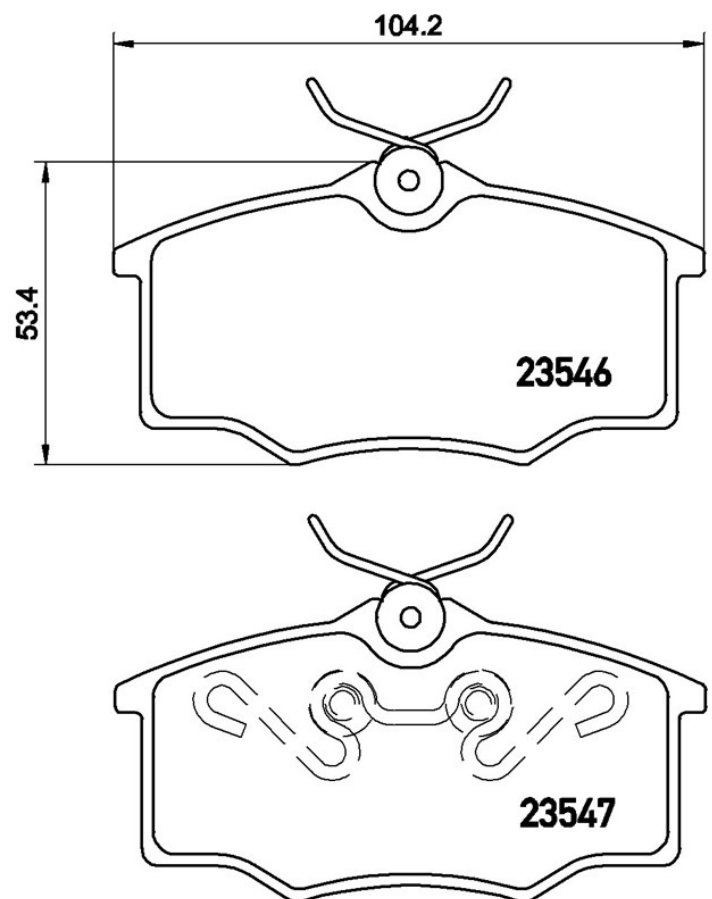

Technische gegevens remblok

As
Voor

WVA
23546, 23547

Breedte
104,2 mm

Dikte
16 mm

Hoogte
53,4 mm

Remsysteem
Varga

Accessoires
Met remklauw schroeven

Slijtindicator
Zonder

EAN-code
8020584055656

Compatibele voertuigen

VW

Model	Type	Kw	Jaar
GOL II	1.6	73	12/99 06/10
GOL II	2.0	85	10/96 05/02
GOL III	1.6	68	01/02 08/06
GOL IV	1.6	68	10/05 12/13

GOL IV	1.6 TotalFlex	68	09/05 05/08
GOL V	1.6	74	07/09 -
POINTER	1.8	73	08/05 -
POINTER	1.8	73	06/02 07/05
POINTER Pickup	1.6	73	05/98 05/02
POINTER Variant	1.8	73	06/02 03/06
SAVEIRO I	1.6	55	08/90 07/96
SAVEIRO II	1.6	55	07/97 02/02
SAVEIRO II	1.8	73	08/96 02/02
SAVEIRO III	1.6	68	03/02 09/05
SAVEIRO III	1.8	73	03/02 09/05
SAVEIRO IV	2.0	82	03/05 08/05