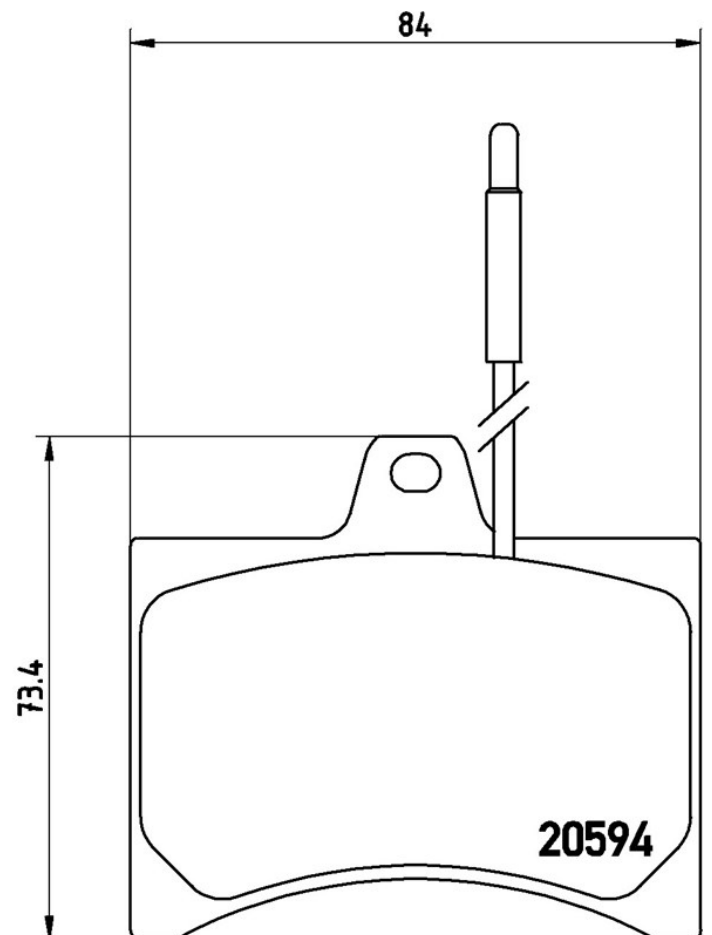

Technische gegevens remblok

As
Voor

WVA
20594

Breedte
84 mm

Dikte
13 mm

Hoogte
73,4 mm

Remsysteem
Citroën

Accessoires

Slijtindicator
Electrische

EAN-code
8020584055830

Compatibele voertuigen

CITROËN

Model	Type	Kw	Jaar
C15 (VD-_)	1.0	33	10/84 12/97
C15 (VD-_)	1.0 E	37	11/92 07/96
C15 (VD-_)	1.1	40	10/84 07/87

C15 (VD-_)	1.1	35	10/84 12/96
C15 (VD-_)	1.1	40	11/88 07/96
C15 (VD-_)	1.1 i	44	07/88 12/96
C15 (VD-_)	1.3	47	07/87 05/88
C15 (VD-_)	1.4	49	07/87 12/96
C15 (VD-_)	1.4 E	44	05/87 12/96
C15 (VD-_)	1.4 E	40	07/87 12/96
C15 (VD-_)	1.4 i	55	05/91 12/96
C15 Estate	1.1	44	08/88 07/96
C15 Estate	1.1	40	10/88 10/92
C15 Estate	1.4	49	05/87 09/92
C15 Estate	1.4	44	05/87 10/92
C15 Estate	1.4	55	05/91 07/96
LNA	0.6	25	07/82 04/85
LNA	0.6	26	11/78 07/86
LNA	1.0	33	07/84 10/86
LNA	1.1	37	07/82 04/85
VISA	0.6	24	07/82 03/91
VISA	0.6	25	09/78 06/88
VISA	1.0	33	09/84 06/88
VISA	11 E	37	07/82 03/91
VISA	11 E	42	09/78 03/91
VISA	11 E	35	09/78 06/88
VISA	14	44	07/84 03/91
VISA	14 GT	55	03/82 03/87
VISA	14 GT	58	03/82 03/91
VISA	II Super X	47	07/80 06/82
VISA Convertible	11 RE	37	03/83 10/88