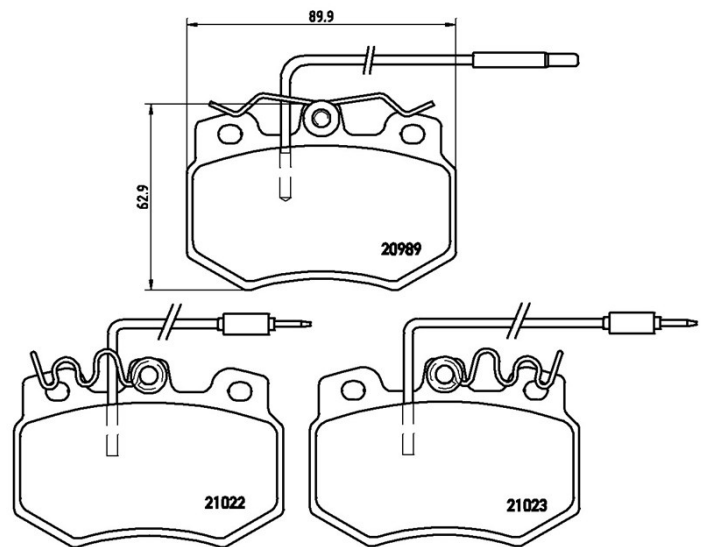

Technische gegevens remblok

As

Voor

WVA

20989, 21022, 21023

Breedte

89,9 mm

Dikte

17,7 mm

Hoogte

62,9 mm

Remsysteem

Lucas

Accessoires

Slijtindicator

Electrische

EAN-code

8020584056073

Compatibele voertuigen

CITROËN

Model	Type	Kw	Jaar
C15 (VD-_)	1.0	33	10/84 12/97
C15 (VD-_)	1.0 E	37	11/92 07/96
C15 (VD-_)	1.1	40	10/84 07/87
C15 (VD-_)	1.1	35	10/84 12/96
C15 (VD-_)	1.1	40	11/88 07/96
C15 (VD-_)	1.1 i	44	07/88 12/96
C15 (VD-_)	1.3	47	07/87 05/88
C15 (VD-_)	1.4	49	07/87 12/96
C15 (VD-_)	1.4 E	44	05/87 12/96
C15 (VD-_)	1.4 E	40	07/87 12/96