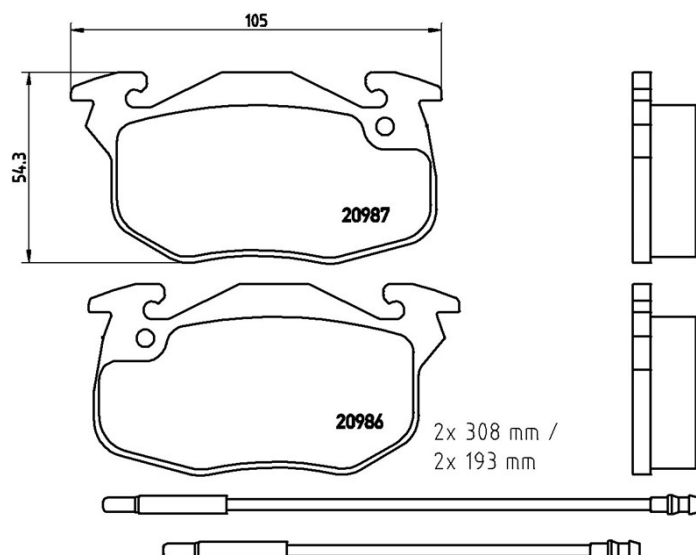

Technische gegevens remblok

As
Voor

WVA
20905, 20906

Breedte
105 mm

Dikte
18 mm

Hoogte
54,3 mm

Remsysteem
Bendix

Accessoires

Slijtindicator
Electrische

EAN-code
8020584056202

Compatibele voertuigen

CITROËN

Model	Type	Kw	Jaar
AX (ZA-_)	1.4 4x4	48	08/92 04/94
AX (ZA-_)	1.4 4x4 (ZA)	62	09/86 07/92
AX (ZA-_)	1.4 Allure	48	08/92 04/94
AX (ZA-_)	1.4 D 4x4	39	06/91 07/92
AX (ZA-_)	11 4x4	40	06/91 07/92
AX (ZA-_)	14	61	01/88 12/92
AX (ZA-_)	14	62	01/88 12/92
AX (ZA-_)	14	49	06/88 12/89
AX (ZA-_)	14	44	12/86 12/88

AX (ZA-_)	14 (ZA)	55	04/87 04/97
AX (ZA-_)	14 4x4	55	08/91 12/96
AX (ZA-_)	14 D	37	08/91 12/97
AX (ZA-_)	14 D	38	09/88 06/92
AX (ZA-_)	15 D	40	08/94 12/97
AX (ZA-_)	15 D	43	08/94 12/97
SAXO (S0, S1)	1.0 X	33	05/96 11/98
SAXO (S0, S1)	1.0 X	37	05/98 06/03
SAXO (S0, S1)	1.1 X,SX	40	05/96 09/03
SAXO (S0, S1)	1.4 VTS	55	05/96 06/03
SAXO (S0, S1)	1.5 D	43	07/01 04/04
SAXO (S0, S1)	1.5 D	42	09/96 06/01
SAXO (S0, S1)	1.5 D	40	09/96 09/03
SAXO (S0, S1)	Electric	20	11/96 06/03

MEGA

Model	Type	Kw	Jaar
CLUB II	1.4 i	55	06/99 -

PEUGEOT

Model	Type	Kw	Jaar
106 I (1A, 1C)	1.0	33	09/91 04/96
106 I (1A, 1C)	1.0	37	09/91 04/96
106 I (1A, 1C)	1.1	44	09/91 04/96
106 I (1A, 1C)	1.3	72	10/93 04/96
106 I (1A, 1C)	1.4	51	08/91 03/96
106 I (1A, 1C)	1.4	72	08/91 03/96
106 I (1A, 1C)	1.4	55	09/91 04/96
106 I (1A, 1C)	1.4	69	09/91 04/96
106 I (1A, 1C)	1.4 D	37	09/92 04/96
106 I (1A, 1C)	1.5 D	40	06/94 04/96
106 I (1A, 1C)	1.5 D	43	06/94 04/96
106 I (1A, 1C)	1.6	76	01/94 04/96
106 I (1A, 1C)	1.6	65	06/93 04/96
106 II (1)	1.0 i	37	04/96 03/01
106 II (1)	1.0 i	33	05/96 10/99