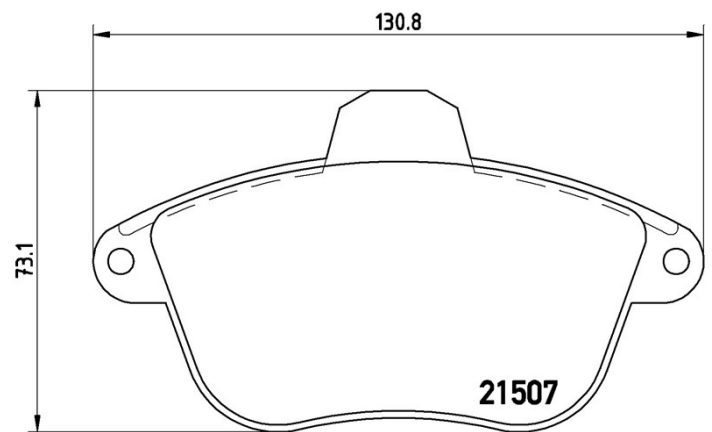

## Technische gegevens remblok

**As**  
Voor

**WVA**  
21507

**Breedte**  
130,8 mm

**Dikte**  
17 mm

**Hoogte**  
73,1 mm

**Remsysteem**  
Bendix

**Accessoires**

**Slijtindicator**  
Electrische

**EAN-code**  
8020584056240

### PEUGEOT

Model	Type	Kw	Jaar
605 (6B)	2.0	79	02/90 09/99
605 (6B)	2.0	84	06/89 09/99
605 (6B)	2.0	89	06/89 09/99
605 (6B)	2.0 16V	97	07/94 09/99
605 (6B)	2.0 Turbo	108	07/91 09/99
605 (6B)	2.0 Turbo	104	07/92 09/99
605 (6B)	2.1 D	60	06/89 07/95
605 (6B)	2.1 TD 12V	80	08/94 09/99
605 (6B)	2.1 Turbo Diesel	80	06/89 09/99
605 (6B)	2.5 Turbo Diesel	95	07/94 09/99
605 (6B)	3.0	123	08/89 06/94