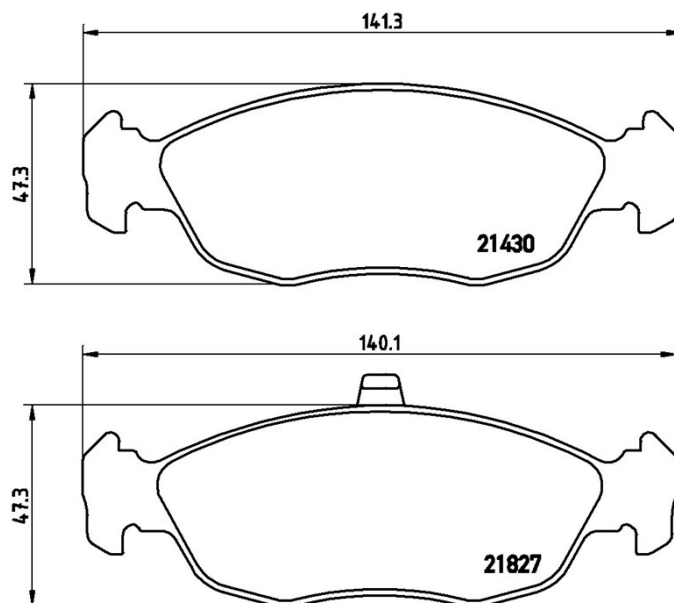

Technische gegevens remblok

As
Voor

WVA
21430, 21827

Breedte
140,1 - 141,3 mm

Dikte
17,3 mm

Hoogte
47,3 mm

Remsysteem
Teves

Accessoires

Slijtindicator
Zonder

EAN-code
8020584056271

Compatibele voertuigen

CITROËN

Model	Type	Kw	Jaar
SAXO (S0, S1)	1.4 VTS	55	05/96 06/03
SAXO (S0, S1)	1.5 D	43	07/01 04/04
SAXO (S0, S1)	1.5 D	42	09/96 06/01
SAXO (S0, S1)	1.5 D	40	09/96 09/03
SAXO (S0, S1)	1.6	74	02/01 04/04
SAXO (S0, S1)	1.6	88	02/96 04/04
SAXO (S0, S1)	1.6	66	02/96 06/03
SAXO (S0, S1)	1.6 VTL,VTR	65	05/96 06/03
SAXO (S0, S1)	1.6 VTR	80	05/96 07/99