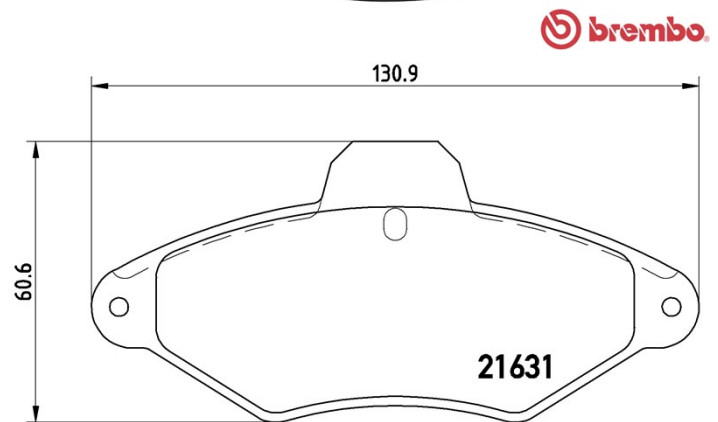

Technische gegevens remblok

As Voor	VWA 21631
Breedte 130,9 mm	Dikte 17 mm
Hoogte 60,6 mm	Remsysteem Bendix
Accessoires	Slijtindicator Electrische
EAN-code 8020584056288	

Compatibele voertuigen

CITROËN

Model	Type	Kw	Jaar
XANTIA (X1_, X2_)	1.6 i	65	03/93 03/01
XANTIA (X1_, X2_)	1.8 i	74	03/93 01/98
XANTIA (X1_, X2_)	1.8 i	66	04/97 04/03
XANTIA (X1_, X2_)	1.8 i 16V	81	06/95 12/01
XANTIA (X1_, X2_)	1.9 D	50	06/94 01/98
XANTIA (X1_, X2_)	1.9 D	51	06/94 01/98
XANTIA (X1_, X2_)	1.9 SD	55	02/96 04/03
XANTIA (X1_, X2_)	1.9 Turbo D	66	05/93 04/03
XANTIA (X1_, X2_)	2.0	95	03/93 05/95
XANTIA (X1_, X2_)	2.0 i	89	03/93 04/03
XANTIA Break (X1_, X2_)	1.8 i	66	04/97 04/03
XANTIA Break (X1_, X2_)	1.8 i	74	06/95 01/98