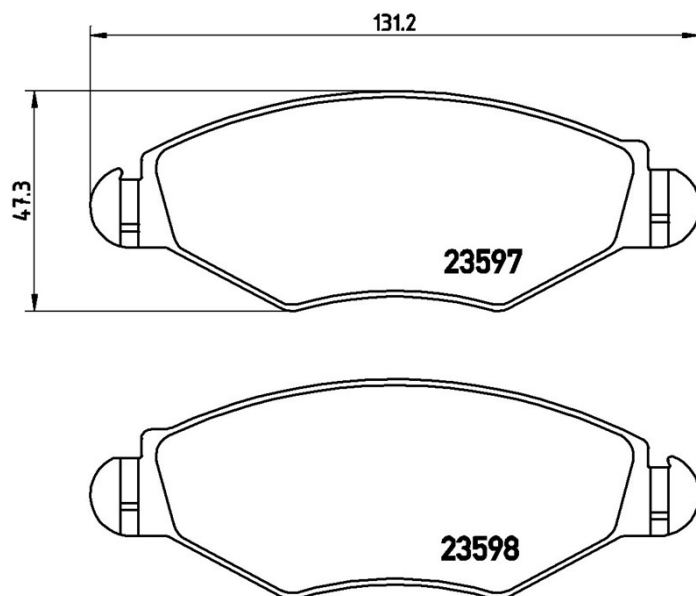

Technische gegevens remblok

As

Voor

Breedte

131,2 mm

Hoogte

47,3 mm

Accessoires

Met accessoires

Met remklauw schroeven

EAN-code

8020584056394

WVA

23597, 23598

Dikte

18 mm

Remsysteem

Bosch

Slijtindicator

Zonder

Compatibele voertuigen

CITROËN

Model	Type	Kw	Jaar
XSARA (N1)	1.4 i	55	04/97 03/05
XSARA (N1)	1.5 D	42	04/97 09/00

CITROËN (DF-PSA)

Model	Type	Kw	Jaar
C2 (T11)	1.4	56	10/06 12/14

PEUGEOT

Model	Type	Kw	Jaar
206 Hatchback (2A/C)	1.0	48	09/02 02/07
206 Hatchback (2A/C)	1.1	40	08/98 07/00