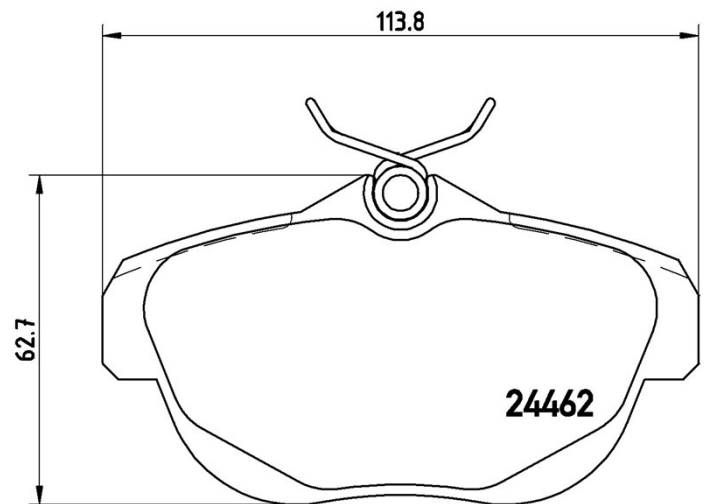

Technische gegevens remblok

As Achter	VWA 24462
Breedte 113,8 mm	Dikte 16,7 mm
Hoogte 62,7 mm	Remsysteem Lucas
Accessoires	Slijtindicator Zonder
EAN-code 8020584061657	

Compatibele voertuigen

CITROËN

Model	Type	Kw	Jaar
C6 (TD_)	2.2 HDi	120	06/06 12/10
C6 (TD_)	2.2 HDi	125	06/06 12/12
C6 (TD_)	2.7 HDi	150	09/05 12/11
C6 (TD_)	3.0 HDi	155	06/09 12/10
C6 (TD_)	3.0 HDi	177	04/09 12/12
C6 (TD_)	3.0 V6	155	09/05 12/12