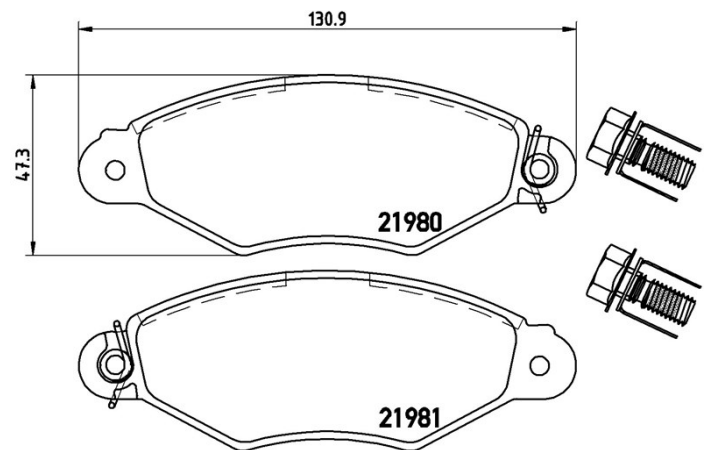

Technische gegevens remblok

As
Voor

WVA
21980, 21981

Breedte
130,9 mm

Dikte
18 mm

Hoogte
47,3 mm

Remsysteem
Bosch

Accessoires
Met remklauw schroeven

Slijtindicator
Zonder

EAN-code
8020584061763

Compatibele voertuigen

CITROËN

Model	Type	Kw	Jaar
XSARA Coupe (N0)	1.4 i	55	03/98 03/05

PEUGEOT

Model	Type	Kw	Jaar
206 Hatchback (2A/C)	1.0	48	09/02 02/07
206 Hatchback (2A/C)	1.1	40	08/98 07/00
206 Hatchback (2A/C)	1.1 i	44	09/98 -
306 (7B, N3, N5)	1.1	44	06/94 05/01
306 (7B, N3, N5)	1.4 SL	55	06/94 05/01
306 Hatchback (7A, 7C, N3, N5)	1.1	44	05/93 05/01
306 Hatchback (7A, 7C, N3, N5)	1.4	55	04/93 07/01