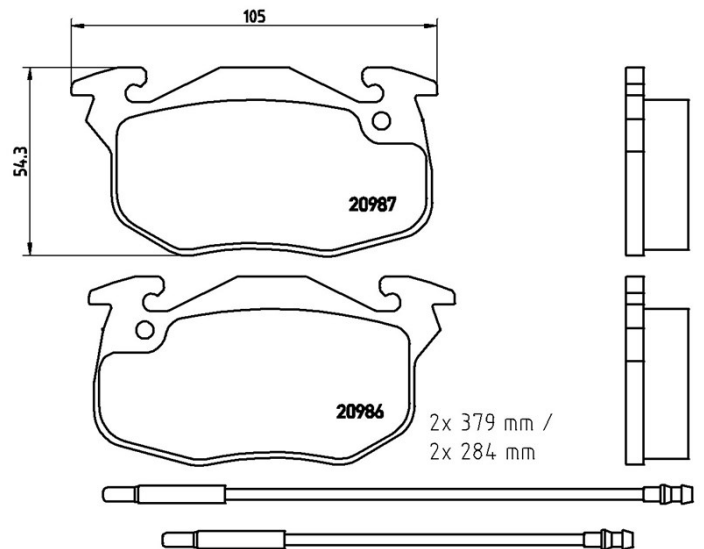

Technische gegevens remblok

As
Voor

WVA
20905, 20906

Breedte
105 mm

Dikte
18 mm

Hoogte
54,3 mm

Remsysteem
Bendix

Accessoires

Slijtindicator
Electrische

EAN-code
8020584061770

Compatibele voertuigen

CITROËN				
Model	Type	Kw	Jaar	
ZX (N2)	1,1	40	03/91 08/93	
ZX (N2)	1.1	44	03/91 06/97	
ZX (N2)	1.4	55	03/91 06/97	
ZX (N2)	1.4 D	37	07/94 10/97	
ZX (N2)	1.4 i	55	03/91 06/97	
ZX (N2)	1.8 D	44	06/93 06/97	
ZX (N2)	1.9 D	47	03/91 06/97	
ZX (N2)	1.9 D	50	07/93 06/97	
ZX Break (N2)	1.4 i	55	10/93 10/97	

PEUGEOT

Model	Type	Kw	Jaar
306 (7B, N3, N5)	1.1	44	06/94 05/01
306 (7B, N3, N5)	1.4	48	04/93 10/94
306 (7B, N3, N5)	1.4 SL	55	06/94 05/01
306 Box Body / Estate (N_, 7_)	1.4	55	03/96 07/01
306 Box Body / Hatchback	1.1	44	07/93 12/94
306 Box Body / Hatchback	1.4	55	03/96 07/01
306 Hatchback (7A, 7C, N3, N5)	1.1	44	05/93 05/01
306 Hatchback (7A, 7C, N3, N5)	1.4	55	04/93 07/01