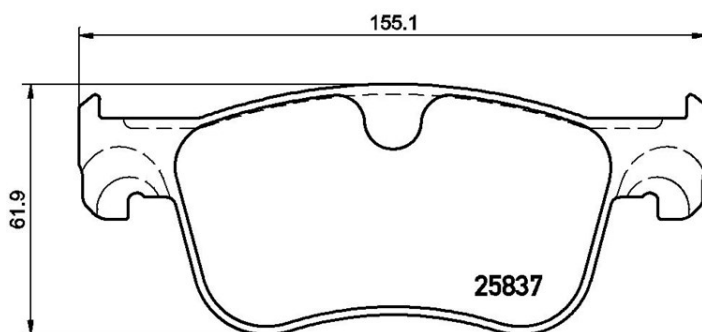

Technische gegevens remblok

As
Voor

WVA
25836, 25837

Breedte
155,1 mm

Dikte
17 mm

Hoogte
61,8 - 61,9 mm

Remsysteem
Teves

Accessoires

Slijtindicator
Voorbereid

EAN-code
8020584110041

Compatibele voertuigen

CITROËN

Model	Type	Kw	Jaar
C4 Grand Picasso II	1.2 THP 130	96	04/14 -
C4 Grand Picasso II	1.6 BlueHDi 100	73	01/15 -
C4 Grand Picasso II	1.6 BlueHDi 120	88	07/14 -
C4 Grand Picasso II	1.6 HDi / BlueHDi 115	85	09/13 -
C4 Grand Picasso II	1.6 HDi 90	68	09/13 -
C4 Grand Picasso II	1.6 THP 150	110	09/14 -
C4 Grand Picasso II	1.6 THP 155	115	09/13 -
C4 Grand Picasso II	1.6 THP 165	121	07/14 -
C4 Grand Picasso II	1.6 VTi 120	88	09/13 -