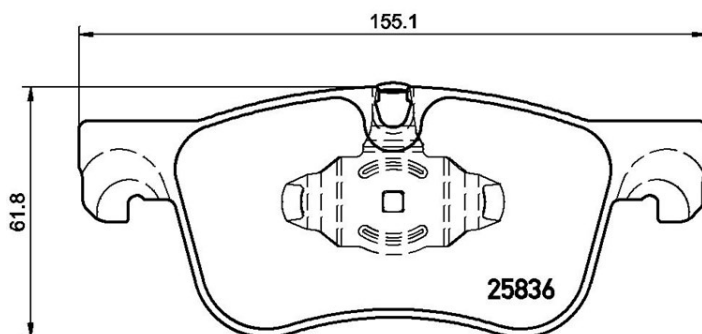

Technische gegevens remblok

As
Voor

WVA
25836, 25837

Breedte
155,1 mm

Dikte
17 mm

Hoogte
61,8 - 61,9 mm

Remsysteem
Teves

Accessoires

Slijtindicator
Voorbereid

EAN-code
8020584110041

Compatibele voertuigen

CITROËN

Model	Type	Kw	Jaar
C4 Grand Picasso II	1.2 THP 130	96	04/14 -
C4 Grand Picasso II	1.6 BlueHDi 100	73	01/15 -
C4 Grand Picasso II	1.6 BlueHDi 120	88	07/14 -
C4 Grand Picasso II	1.6 HDi / BlueHDi 115	85	09/13 -
C4 Grand Picasso II	1.6 HDi 90	68	09/13 -
C4 Grand Picasso II	1.6 THP 150	110	09/14 -
C4 Grand Picasso II	1.6 THP 155	115	09/13 -
C4 Grand Picasso II	1.6 THP 165	121	07/14 -
C4 Grand Picasso II	1.6 VTi 120	88	09/13 -