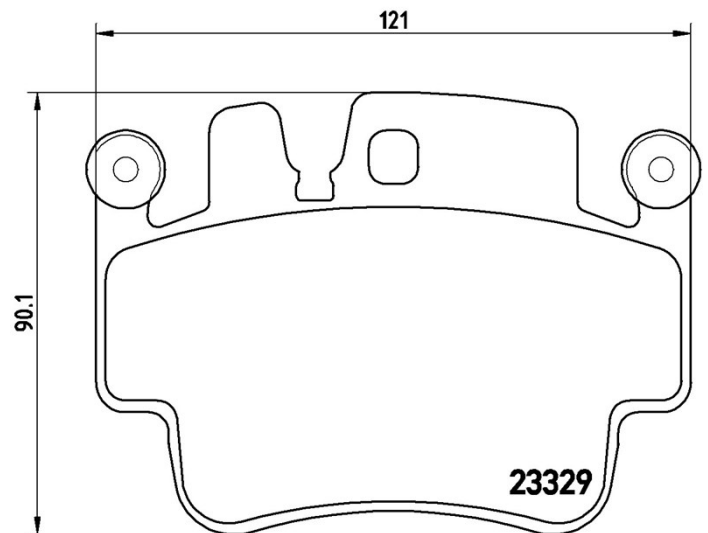

## Technische gegevens remblok

**As**  
Voor, Achter

**WVA**  
23329

**Breedte**  
121 mm

**Dikte**  
17 mm

**Hoogte**  
90,1 mm

**Remsysteem**  
Brembo

**Accessoires**

**Slijtindicator**  
Vorbereid

**EAN-code**  
8020584059876

### PORSCHE

Model	Type	Kw	Jaar
911 (996)	3.4 Carrera	235	05/01 08/05
911 (996)	3.4 Carrera	221	09/97 09/01
911 (996)	3.4 Carrera 4	235	05/01 08/05
911 (996)	3.4 Carrera 4	221	09/97 09/01
911 (996)	3.6 Carrera	235	10/01 08/05
911 (996)	3.6 Carrera 4	235	10/01 08/05
911 (996)	3.6 Carrera 4S	254	02/03 08/05
911 (996)	3.6 Carrera S	254	02/03 08/05
911 (996)	3.6 GT2	340	04/01 08/05
911 (996)	3.6 GT2	355	10/03 08/05