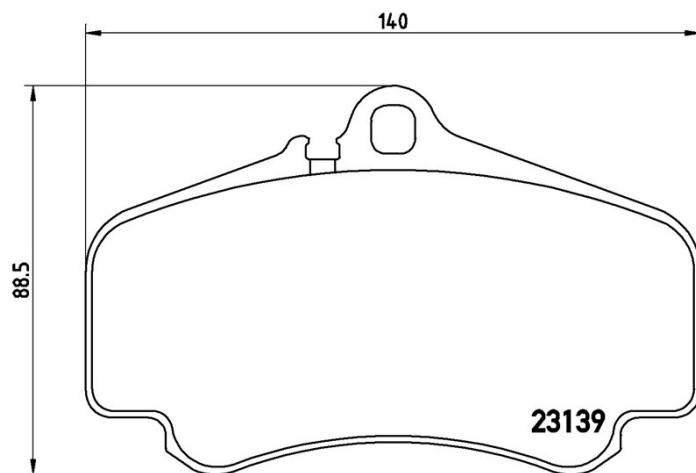

Technische gegevens remblok

As
Voor

WVA
23139

Breedte
140 mm

Dikte
17 mm

Hoogte
88,5 mm

Remsysteem
Brembo

Accessoires

Slijtindicator
Voorbereid

EAN-code
8020584061824

Compatibele voertuigen

PORSCHE

Model	Type	Kw	Jaar
911 (996)	3.6 Carrera 4S	254	02/03 08/05
911 (996)	3.6 GT2	340	04/01 08/05
911 (996)	3.6 GT3	280	03/03 08/05
911 (996)	3.6 GT3	265	03/99 08/05
911 (996)	3.6 S	331	08/04 08/05
911 (996)	3.6 Turbo 4	309	06/00 08/05
911 (996)	3.6 Turbo 4S	331	02/03 08/05
911 (997)	3.8 Carrera 4 GTS	300	06/09 12/12
911 (997)	3.8 Carrera 4S	283	06/08 12/12
911 (997)	3.8 Carrera 4S	261	07/04 12/08
911 (997)	3.8 Carrera 4S	280	08/05 12/08