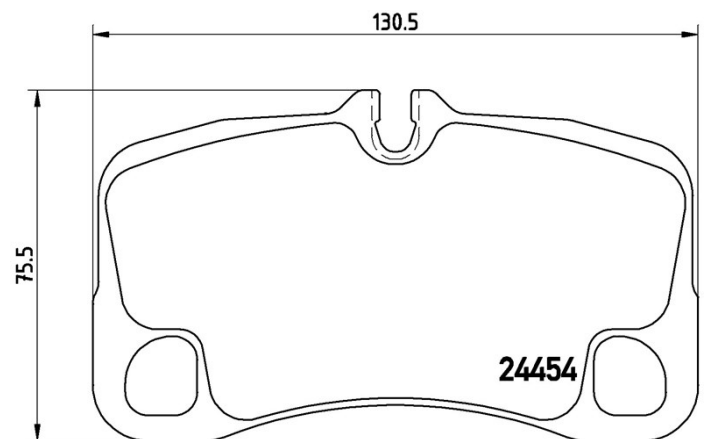

Compatibele voertuigen

PORSCHE			
Model	Type	Kw	Jaar
911 (997)	3.6 Carrera	254	06/08 12/11
911 (997)	3.6 Carrera 4	254	06/08 12/12
911 (997)	3.8 Carrera 4 GTS	300	06/09 12/12
911 (997)	3.8 Carrera 4S	283	06/08 12/12
911 (997)	3.8 Carrera GTS	300	06/09 12/11
911 Convertible (997)	3.6 Carrera	254	06/08 12/11
911 Convertible (997)	3.6 Carrera 4	254	06/08 12/12
911 Targa (997)	3.6 Carrera 4	254	10/08 12/12

OE-codes

Compatibele OE-codes