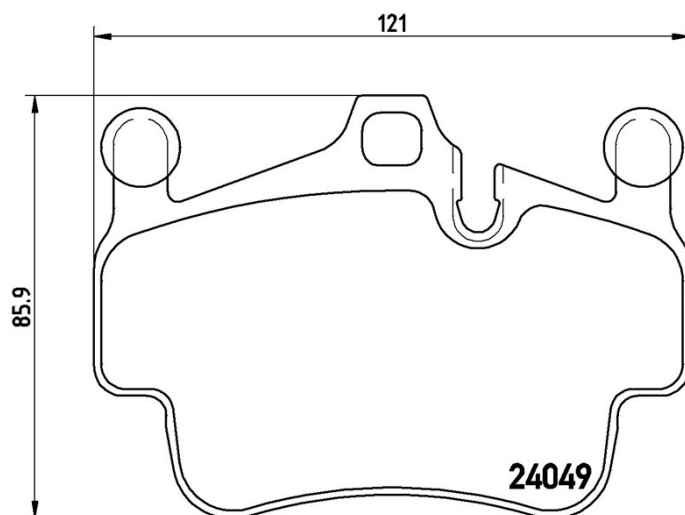

Technische gegevens remblok

As
Voor, Achter

WVA
24049

Breedte
121 mm

Dikte
17 mm

Hoogte
85,9 mm

Remsysteem
Brembo

Accessoires
Met contragewichten

Slijtindicator
Voorbereid

EAN-code
8020584061855

Compatibele voertuigen

PORSCHE

Model	Type	Kw	Jaar
911 (997)	3.6 Carrera	239	07/04 12/08
911 (997)	3.6 Carrera	242	07/04 12/08
911 (997)	3.6 Carrera	235	08/04 07/05
911 (997)	3.8 Carrera 4 GTS	300	06/09 12/12
911 (997)	3.8 Carrera 4S	283	06/08 12/12
911 (997)	3.8 Carrera 4S	261	07/04 12/08
911 (997)	3.8 Carrera 4S	280	08/05 12/08
911 (997)	3.8 Carrera 4S	264	09/05 12/08
911 (997)	3.8 Carrera GTS	300	06/09 12/11
911 (997)	3.8 Carrera S	283	06/08 12/11