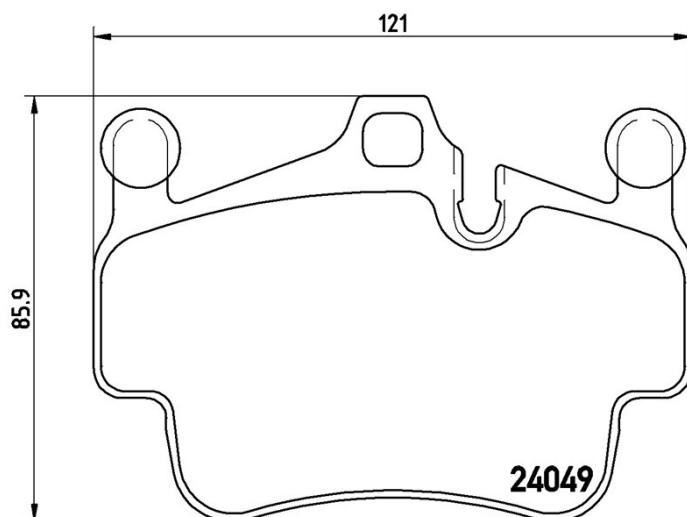

## Technische gegevens remblok

**As**  
Voor, Achter

**WVA**  
24049

**Breedte**  
121 mm

**Dikte**  
17 mm

**Hoogte**  
85,9 mm

**Remsysteem**  
Brembo

**Accessoires**  
Met contragewichten

**Slijtindicator**  
Vorbereid

**EAN-code**  
8020584061862

### PORSCHE

Model	Type	Kw	Jaar
911 (997)	3.6 Carrera	242	07/04 12/08
911 (997)	3.6 Carrera 4	239	07/04 12/08
911 Convertible (997)	3.6 Carrera 4	239	04/05 12/08
911 Convertible (997)	3.6 Carrera 4	242	04/05 12/08
911 Targa (997)	3.6 Carrera 4	239	07/06 12/08
BOXSTER Spyder (987)	3.4	235	06/10 12/11
BOXSTER Spyder (987)	3.4	231	09/09 12/11
CAYMAN (987)	R 3.4	243	11/10 12/12
CAYMAN (987)	S 3,4 Sport	223	08/08 12/12
CAYMAN (987)	S 3.4	235	02/09 06/13