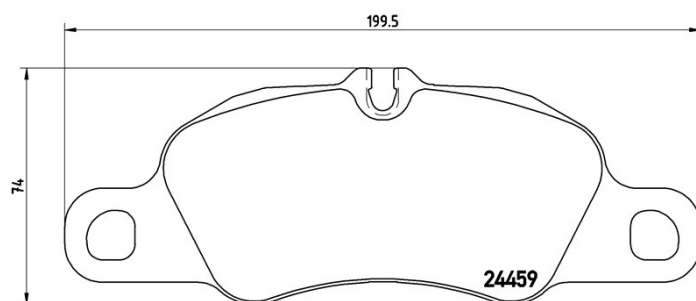

Technische gegevens remblok

As
Voor

WVA
24459

Breedte
199,5 mm

Dikte
18,5 mm

Hoogte
74 mm

Remsysteem
Brembo

Accessoires

Slijtindicator
Voorbereid

EAN-code
8020584090787

Compatibele voertuigen

PORSCHE

Model	Type	Kw	Jaar
718 BOXSTER (982)	2.0	184	04/16 -
718 BOXSTER (982)	2.0	220	04/16 -
718 BOXSTER (982)	2.5 GTS	269	10/17 -
718 CAYMAN (982)	2.0	184	04/16 -
718 CAYMAN (982)	2.0	220	04/16 -
718 CAYMAN (982)	2.5 GTS	269	10/17 -
911 (997)	3.6 Carrera	254	06/08 12/11
911 (997)	3.6 Carrera 4	254	06/08 12/12
911 Convertible (997)	3.6 Carrera	254	06/08 12/11
911 Convertible (997)	3.6 Carrera 4	254	06/08 12/12
911 Targa (997)	3.6 Carrera 4	254	10/08 12/12
BOXSTER (981)	2.7	195	04/12 -
BOXSTER (981)	GTS 3.4	243	02/14 -