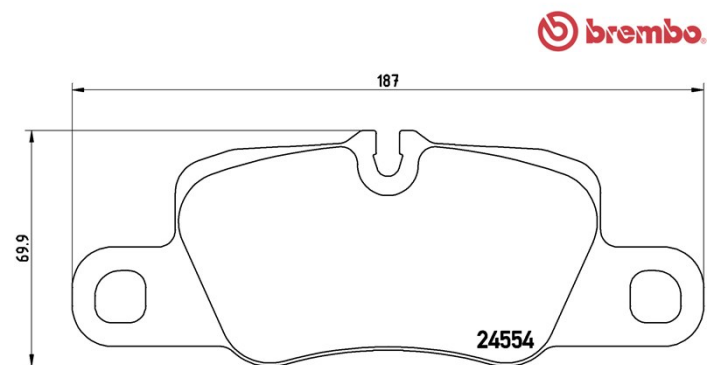

## Technische gegevens remblok

<b>As</b> Achter	<b>WVA</b> 24554
<b>Breedte</b> 187 mm	<b>Dikte</b> 16,0 mm
<b>Hoogte</b> 69,9 mm	<b>Remsysteem</b> Brembo
<b>Accessoires</b>	<b>Slijtindicator</b> Voorbereid

## Compatibele voertuigen

PORSCHE				
Model	Type	Kw	Jaar	
PANAMERA (970)	3.0 4S	309	07/13 10/16	
PANAMERA (970)	3.0 4S	235	10/13 10/16	
PANAMERA (970)	3.0 D	221	07/13 10/16	
PANAMERA (970)	3.0 D	155	08/11 07/13	
PANAMERA (970)	3.0 D	184	08/11 07/13	
PANAMERA (970)	3.0 S	309	07/13 10/16	
PANAMERA (970)	3.0 S	235	10/13 10/16	
PANAMERA (970)	3.0 S E-Hybrid	245	03/11 07/13	
PANAMERA (970)	3.0 S E-Hybrid	279	03/11 07/13	
PANAMERA (970)	3.0 S E-Hybrid	306	07/13 10/16	
PANAMERA (970)	3.6	220	05/10 07/13	
PANAMERA (970)	3.6	228	07/13 10/16	
PANAMERA (970)	3.6 4	220	05/10 07/13	

PANAMERA (970)	3.6 4	228	07/13 10/16
PANAMERA (970)	4.8 4S	294	09/09 07/13
PANAMERA (970)	4.8 GTS	316	01/12 12/15
PANAMERA (970)	4.8 GTS	324	07/13 10/16
PANAMERA (970)	4.8 S	294	09/09 07/13
PANAMERA (970)	4.8 Turbo	382	07/13 10/16
PANAMERA (970)	4.8 Turbo	397	08/10 07/13
PANAMERA (970)	4.8 Turbo	368	09/09 07/13
PANAMERA (970)	4.8 Turbo S	404	05/11 07/13
PANAMERA (970)	4.8 Turbo S	419	07/13 10/16
PANAMERA (971)	2.9 4 E-Hybrid	243	05/16 -
PANAMERA (971)	2.9 4 E-Hybrid	340	05/16 -
PANAMERA (971)	2.9 4S	324	05/16 -
PANAMERA (971)	3.0	243	05/16 -
PANAMERA (971)	3.0 4	243	05/16 -
PANAMERA (971)	4.0 4S Diesel	310	05/16 -
PANAMERA (971)	4.0 Turbo	404	05/16 -
PANAMERA Sport Turismo (971)	2.9 4 E-Hybrid	243	05/17 -
PANAMERA Sport Turismo (971)	2.9 4 E-Hybrid	340	05/17 -
PANAMERA Sport Turismo (971)	2.9 4S	324	05/17 -
PANAMERA Sport Turismo (971)	3.0 4	243	05/17 -
PANAMERA Sport Turismo (971)	4.0 4S Diesel	310	05/17 -