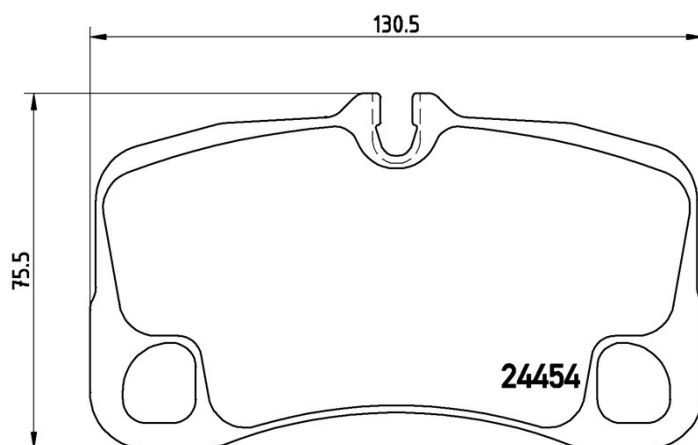

## Technische gegevens remblok

**As**  
Achter

**WVA**  
24454

**Breedte**  
130,5 mm

**Dikte**  
17 mm

**Hoogte**  
75,5 mm

**Remsysteem**  
Brembo

**Accessoires**

**Slijtindicator**  
Voorbereid

**EAN-code**  
8020584103609

### PORSCHE

Model	Type	Kw	Jaar
911 (997)	3.6 Turbo	353	03/06 12/09
911 (997)	3.8 Turbo	368	09/09 12/12
911 (997)	3.8 Turbo S	390	02/10 12/12
911 Convertible (997)	3.6 Turbo	353	09/07 12/09
911 Convertible (997)	3.8 Turbo	368	09/09 12/12
911 Convertible (997)	3.8 Turbo S	390	02/10 12/12