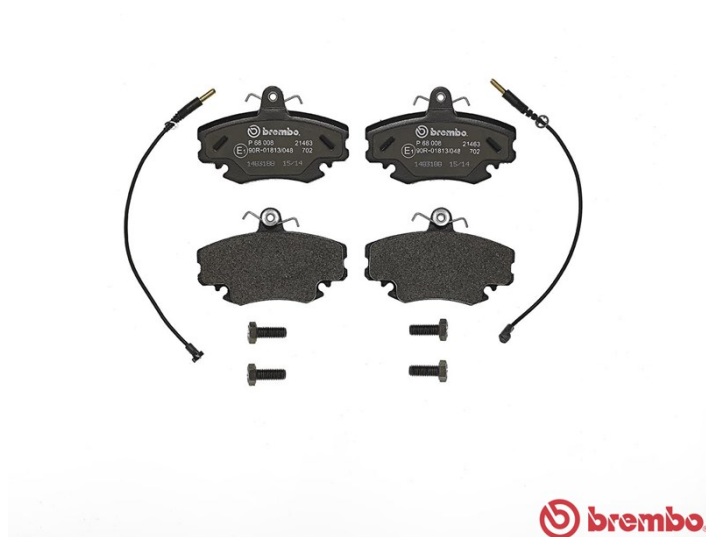

Technische gegevens remblok

As
Voor

WVA
21463

Breedte
99,9 mm

Dikte
18,2 mm

Hoogte
64,8 mm

Remsysteem
Lucas

Accessoires
Met remklauw schroeven

Slijtindicator
Electrische

EAN-code
8020584056714

Compatibele voertuigen

| ALPINE | | | |
|-------------|------------------------------|-----|-------------|
| Model | Type | Kw | Jaar |
| A610 | 3.0 TURBO | 184 | 01/91 04/95 |
| V6 | 2.5 TURBO | 136 | 01/85 12/90 |
| V6 | 2.5 TURBO | 147 | 01/88 12/90 |
| V6 | 2.9 GT | 116 | 01/85 12/90 |
| DACIA | | | |
| Model | Type | Kw | Jaar |
| LOGAN (LS_) | 1.2 16V | 55 | 02/06 - |
| LOGAN (LS_) | 1.2 16V LPG | 55 | 02/06 - |
| LOGAN (LS_) | 1.4 (LSOA, LSOC, LSOE, LSOG) | 55 | 09/04 - |
| LOGAN (LS_) | 1.4 MPI LPG (LS0C) | 55 | 02/06 - |