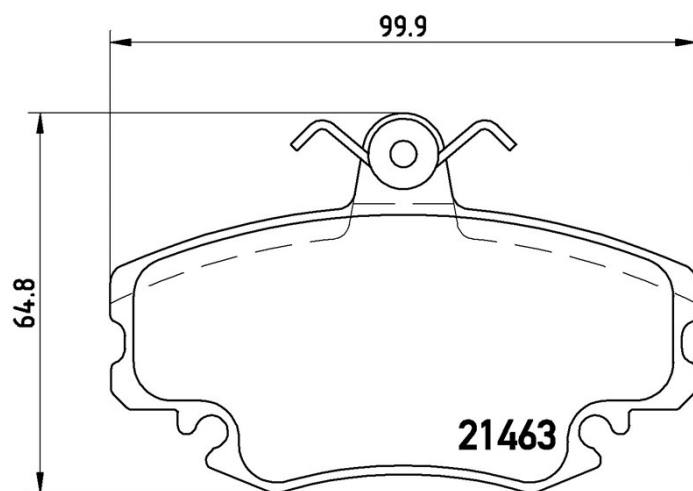

Technische gegevens remblok

As
Voor

WVA
21463

Breedte
99,9 mm

Dikte
18,2 mm

Hoogte
64,8 mm

Remsysteem
Lucas

Accessoires
Met remklauw schroeven

Slijtindicator
Electrische

EAN-code
8020584056714

Compatibele voertuigen

| ALPINE | | | |
|-------------|------------------------------|-----|-------------|
| Model | Type | Kw | Jaar |
| A610 | 3.0 TURBO | 184 | 01/91 04/95 |
| V6 | 2.5 TURBO | 136 | 01/85 12/90 |
| V6 | 2.5 TURBO | 147 | 01/88 12/90 |
| V6 | 2.9 GT | 116 | 01/85 12/90 |
| DACIA | | | |
| Model | Type | Kw | Jaar |
| LOGAN (LS_) | 1.2 16V | 55 | 02/06 - |
| LOGAN (LS_) | 1.2 16V LPG | 55 | 02/06 - |
| LOGAN (LS_) | 1.4 (LSOA, LSOC, LSOE, LSOG) | 55 | 09/04 - |
| LOGAN (LS_) | 1.4 MPI LPG (LS0C) | 55 | 02/06 - |