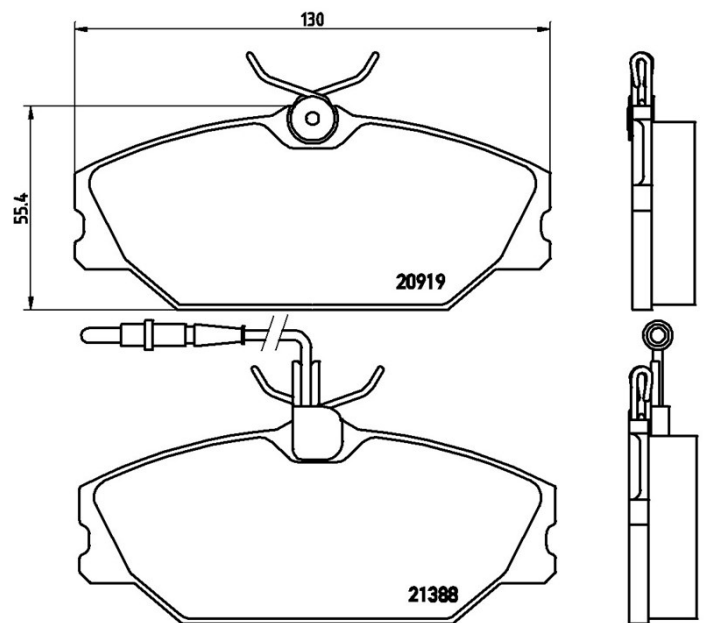

Technische gegevens remblok

As

Voor

WVA

20919, 21388

Breedte

129,9 mm

Dikte

18,3 mm

Hoogte

55,4 mm

Remsysteem

Girling

Accessoires

Met remklauw schroeven

Slijtindicator

Electrische

EAN-code

8020584056776

Compatibele voertuigen

DAEWOO

Model	Type	Kw	Jaar
LUBLIN II Box	2.4 D (3302)	52	04/97 -
LUBLIN II Box	2.4 TD (3304)	66	04/97 -
LUBLIN II Platform/Chassis	2.4 D (3352)	52	04/97 -
LUBLIN II Platform/Chassis	2.4 TD (3354)	66	04/97 -

RENAULT

Model	Type	Kw	Jaar
25 (B29_)	2.2 (B29B)	79	09/86 12/92
25 (B29_)	2.2 (B29E)	89	04/84 12/89