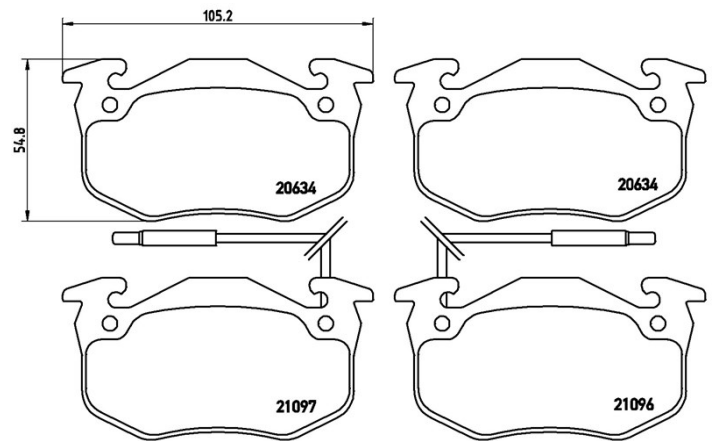

Technische gegevens remblok

As
Voor

WVA
20634, 21096, 21097

Breedte
105,2 mm

Dikte
15 mm

Hoogte
54,8 mm

Remsysteem
Bendix

Accessoires

Slijtindicator
Electrische

EAN-code
8020584056783

Compatibele voertuigen

RENAULT				
Model	Type	Kw	Jaar	
CLIO I (B/C57_, 5/357_)	1.1	34	01/91 09/98	
CLIO I (B/C57_, 5/357_)	1.1	36	04/92 08/92	
CLIO I Box (S57_)	1.1	34	01/91 09/98	
RAPID Box (F40_, G40_)	1.0	27	02/86 05/92	
RAPID Box (F40_, G40_)	1.0	31	09/85 08/91	
RAPID Box (F40_, G40_)	1.1	34	09/85 08/91	
RAPID Box (F40_, G40_)	1.1 (F401)	33	07/85 04/95	
RAPID Box (F40_, G40_)	1.1 (F40H)	33	06/87 09/91	
SUPER 5 (B/C40_)	1.0 (B/C/400)	30	10/84 10/88	
SUPER 5 (B/C40_)	1.1	35	10/89 12/90	
SUPER 5 (B/C40_)	1.1 (B/C/401)	34	10/84 10/88	

SUPER 5 (B/C40_)	1.1 (B/C/401, B/C40H)	33	01/86 03/95
SUPER 5 Box (S40_)	1.0 (S400)	30	10/84 10/88
SUPER 5 Box (S40_)	1.1 (S401)	34	10/84 12/96
TWINGO I (C06_)	1.2 (C063, C064)	40	03/93 10/96
TWINGO I (C06_)	1.2 (C066, C068)	43	05/96 06/07
TWINGO I (C06_)	1.2 (C067)	40	05/96 03/07
TWINGO I Box (S06_)	1.2 (S063, S064)	40	03/93 05/96
TWINGO I Box (S06_)	1.2 (S066, S068)	43	05/96 08/04