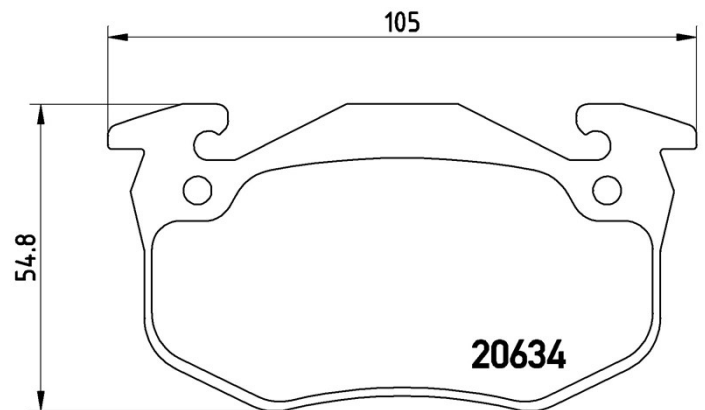

## Technische gegevens remblok

<b>As</b> Voor	<b>WVA</b> 20634
<b>Breedte</b> 105 mm	<b>Dikte</b> 15 mm
<b>Hoogte</b> 54,8 mm	<b>Remsysteem</b> Bendix
<b>Accessoires</b>	<b>Slijtindicator</b> Zonder

**EAN-code**  
8020584056837

## Compatibele voertuigen

RENAULT				
Model	Type	Kw	Jaar	
TWINGO I (C06_)	1.2 (C063, C064)	40	03/93 10/96	
TWINGO I (C06_)	1.2 (C066, C068)	43	05/96 06/07	
TWINGO I (C06_)	1.2 (C067)	40	05/96 03/07	
TWINGO I Box (S06_)	1.2 (S063, S064)	40	03/93 05/96	
TWINGO I Box (S06_)	1.2 (S066, S068)	43	05/96 08/04	