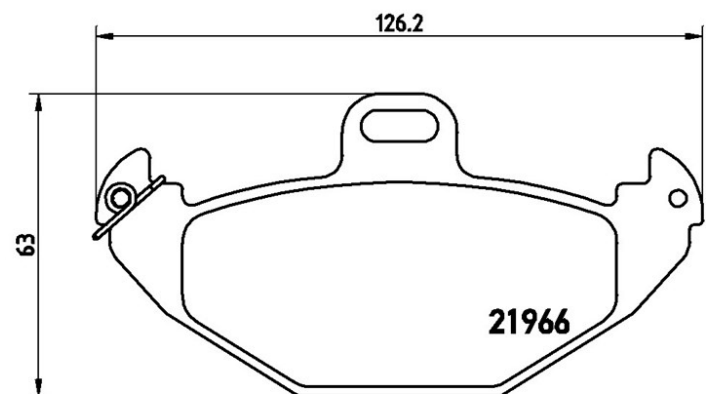

## Technische gegevens remblok

**As**  
Achter

**WVA**  
21965, 21966

**Breedte**  
126,2 mm

**Dikte**  
15 mm

**Hoogte**  
63 mm

**Remsysteem**  
Brembo

**Accessoires**

**Slijtindicator**  
Zonder

**EAN-code**  
8020584056844