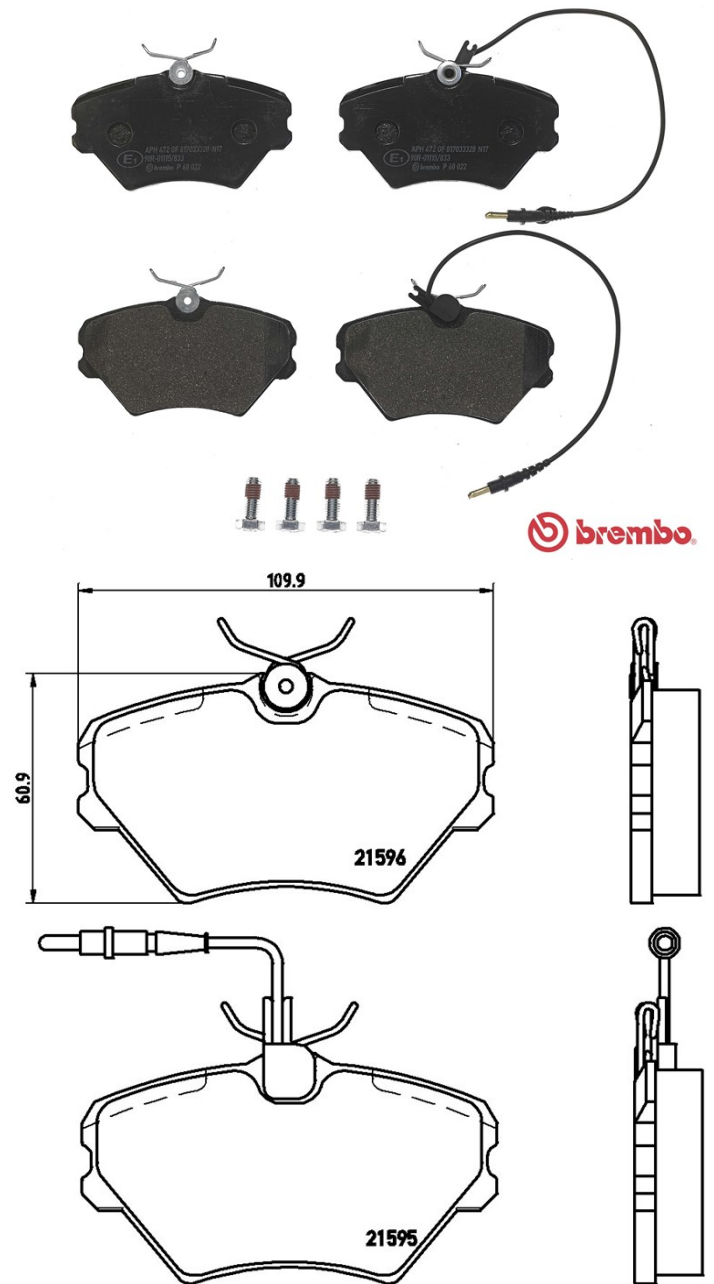

Technische gegevens remblok

As

Voor

WVA

21595, 21596

Breedte

109,9 mm

Dikte

18,3 mm

Hoogte

60,9 mm

Remsysteem

Lucas

Accessoires

Met remklauw schroeven

Slijtindicator

Electrische

EAN-code

8020584056851

Compatibele voertuigen

RENAULT

Model	Type	Kw	Jaar
LAGUNA I (B56_, 556_)	1.8 (B56A/B)	66	11/93 03/01
LAGUNA I (B56_, 556_)	1.8 (B56S/T/0)	66	08/95 03/01
LAGUNA I (B56_, 556_)	1.8 (B56Z)	69	08/95 03/01
LAGUNA I (B56_, 556_)	2.2 D (B56F/2)	61	11/93 03/01

OE-codes

Compatibele OE-codes