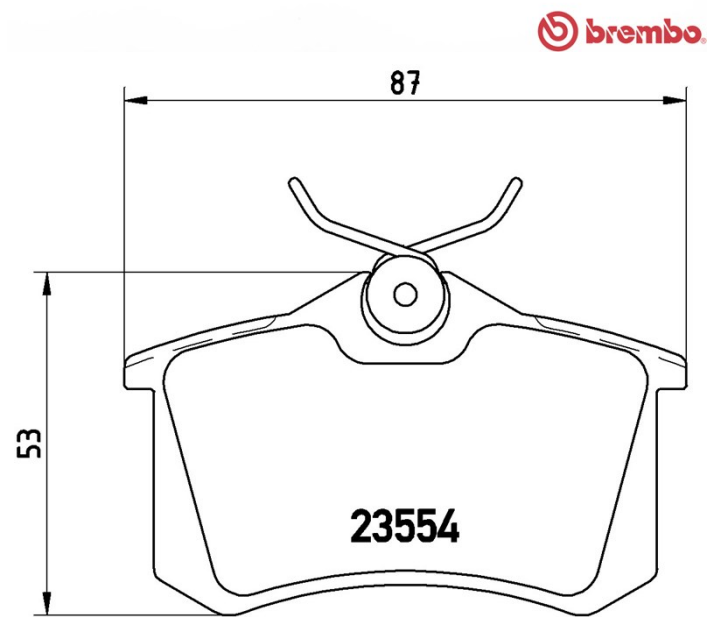

Technische gegevens remblok

As Achter	WVA 20961, 23554
Breedte 87 mm	Dikte 16,2 mm
Hoogte 53 mm	Remsysteem Lucas
Accessoires Met remklaus schroeven	Slijtindicator Zonder
EAN-code 8020584056875	

Compatibele voertuigen