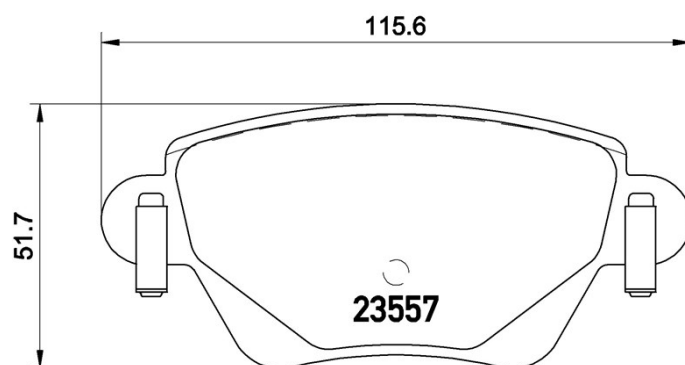

Technische gegevens remblok

As
Achter

WVA
23557

Breedte
115,6 mm

Dikte
16,9 mm

Hoogte
51,7 mm

Remsysteem
Bosch

Accessoires
Met remklauw schroeven

Slijtindicator
Zonder

EAN-code
8020584056912

Compatibele voertuigen

CHANGAN

Model	Type	Kw	Jaar
CM8 MPV	1.3	60	11/03 12/08
LEIMENG	1.0	39	01/04 12/06
LEIMENG	1.0	37	05/06 -
LEIMENG	1.3	60	02/04 12/06

FORD (CHANGAN)