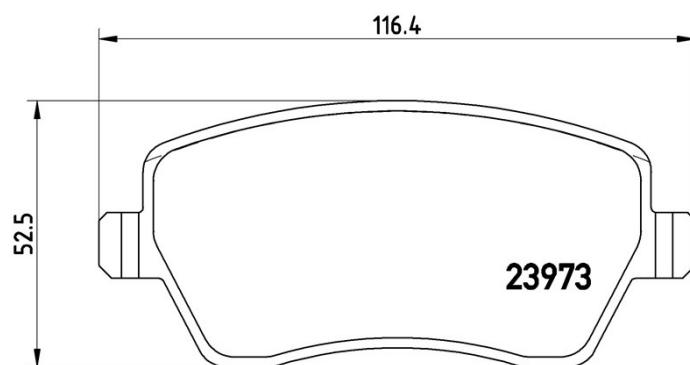

Technische gegevens remblok

As

Voor, Achter

Breedte

116,3 mm

Hoogte

51,9 mm

Accessoires

Met remklauw schroeven

EAN-code

8020584056967

WVA

23973

Dikte

17,3 mm

Remsysteem

Lucas

Slijtindicator

Zonder

Compatibele voertuigen

DACIA

Model	Type	Kw	Jaar
DOKKER (KE_)	1.2 TCe (KEM0, KEAY)	85	11/12 -
DOKKER (KE_)	1.5 dCi (KEAJ, KEAH)	55	11/12 -
DOKKER (KE_)	1.5 dCi (KEAJ, KEAH)	66	11/12 -
DOKKER (KE_)	1.6	75	04/15 -
DOKKER (KE_)	1.6	61	11/12 -
DOKKER (KE_)	1.6 LPG	75	04/15 -
DOKKER (KE_)	1.6 LPG	61	11/13 -
DOKKER Express	1.2 TCe 115 (FEAY)	85	07/15 -
DOKKER Express	1.2 TCe 115 (FEM0)	84	12/12 -
DOKKER Express	1.5 dCi	55	12/12 -
DOKKER Express	1.5 dCi	66	12/12 -
DOKKER Express	1.6	75	04/15 -