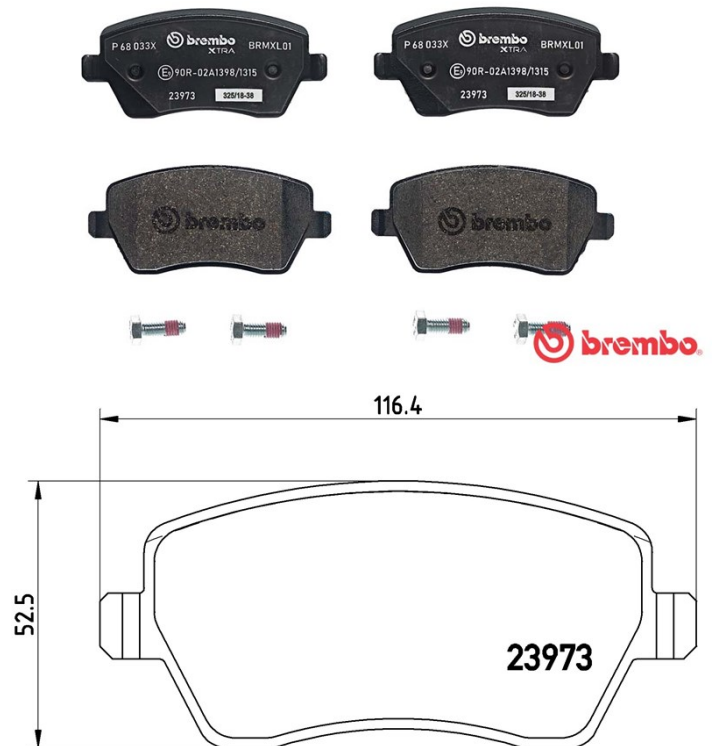

## Technische gegevens remblok

**As**  
Voor, Achter

**Breedte**  
116,3 mm

**Hoogte**  
51,9 mm

**Accessoires**  
Met remklauw schroeven

**EAN-code**  
8020584069172

**WVA**  
23973

**Dikte**  
17,3 mm

**Remsysteem**  
Lucas

**Slijtindicator**  
Zonder