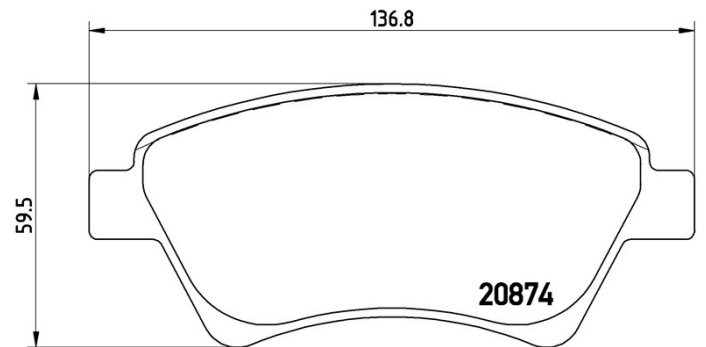

Technische gegevens remblok

As
Voor

WVA
23930

Breedte
136,8 mm

Dikte
18,1 mm

Hoogte
59,5 mm

Remsysteem
Bosch

Accessoires
Met remklauw schroeven

Slijtindicator
Zonder

EAN-code
8020584056974

Compatibele voertuigen

RENAULT			
Model	Type	Kw	Jaar
GRAND SCÉNIC II (JM0/1_)	1.5 dCi (JM02, JM13)	74	04/04 -
GRAND SCÉNIC II (JM0/1_)	1.5 dCi (JM1E)	78	05/05 -
GRAND SCÉNIC II (JM0/1_)	1.6	83	04/04 -
GRAND SCÉNIC II (JM0/1_)	1.9 dCi	85	05/05 01/09
GRAND SCÉNIC II (JM0/1_)	1.9 dCi (JM0G, JM12, JM1G, JM2C)	88	04/04 -
GRAND SCÉNIC II (JM0/1_)	1.9 dCi (JM14)	96	05/05 -
GRAND SCÉNIC II (JM0/1_)	2.0	99	04/04 -
GRAND SCÉNIC II (JM0/1_)	2.0	120	04/04 -
GRAND SCÉNIC II (JM0/1_)	2.0 dCi (JM1K)	110	09/05 -
KANGOO (KC0/1_)	1.6 16V 4x4 (KC0P, KC0S, KC0L)	70	10/01 -
KANGOO (KC0/1_)	1.9 dCi 4x4	62	10/03 -
KANGOO (KC0/1_)	1.9 dCi 4x4 (KC0V)	59	10/01 -