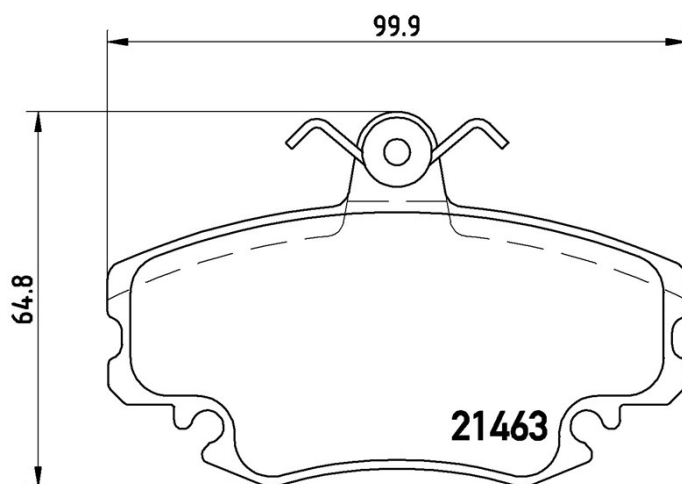

Technische gegevens remblok

As
Voor

WVA
21463

Breedte
99,9 mm

Dikte
18,2 mm

Hoogte
64,8 mm

Remsysteem
Lucas

Accessoires

Slijtindicator
Zonder

EAN-code
8020584061893

Compatibele voertuigen

ALPINE			
Model	Type	Kw	Jaar
V6	2.5 TURBO	136	01/85 12/90
V6	2.5 TURBO	147	01/88 12/90
V6	2.9 GT	116	01/85 12/90
DACIA			
Model	Type	Kw	Jaar
LOGAN (LS_)	1.2 16V	55	02/06 -
LOGAN (LS_)	1.2 16V LPG	55	02/06 -
LOGAN (LS_)	1.4 (LSOA, LSOC, LSOE, LSOG)	55	09/04 -
LOGAN (LS_)	1.4 MPI LPG (LS0C)	55	02/06 -
LOGAN (LS_)	1.5 dCi (LS04)	55	05/10 -