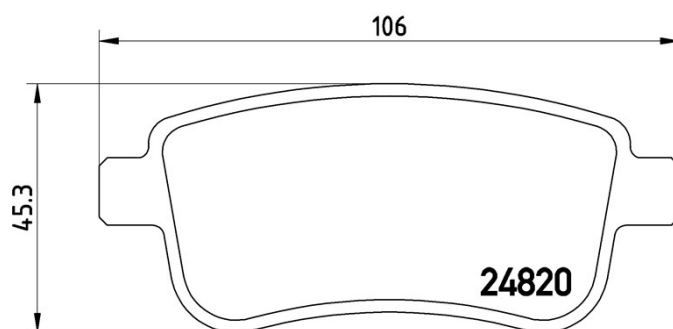

Technische gegevens remblok

As
Achter

WVA
24820

Breedte
106 mm

Dikte
15,7 mm

Hoogte
45,3 mm

Remsysteem
Bosch

Accessoires
Met accessoires
Met remklauw schroeven

Slijtindicator
Zonder

EAN-code
8020584061923

Compatibele voertuigen

RENAULT

Model	Type	Kw	Jaar
FLUENCE (L3_)	1.5 dCi (L30A)	63	02/10 -
FLUENCE (L3_)	1.5 dCi (L30B)	78	02/10 -
FLUENCE (L3_)	1.5 dCi (L30D, L30L, L306, L33F, L33L, L33M, L33V, L33W)	81	02/10 -
FLUENCE (L3_)	1.5 dCi (L30S)	66	02/10 -
FLUENCE (L3_)	1.6	86	01/13 -
FLUENCE (L3_)	1.6 16V (L301, L30F, L30P, L30R)	81	02/10 -
FLUENCE (L3_)	1.6 16V (L304, L305, L30H)	82	02/10 -
FLUENCE (L3_)	2.0 16V	101	05/11 -
FLUENCE (L3_)	2.0 16V (L30C, L30G, L30T, L30V)	103	02/10 -
FLUENCE (L3_)	Z.E.	70	02/12 -
GRAND SCÉNIC III (JZ0/1_)	2.0 dCi (JZ0L)	118	04/09 -