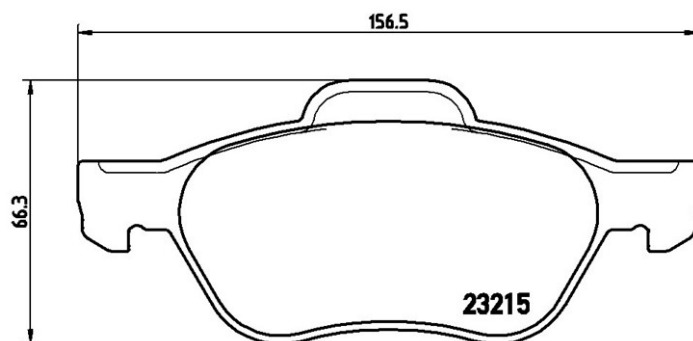

Technische gegevens remblok

As
Voor

WVA
23215, 24535

Breedte
156,3 - 155,3 mm

Dikte
18,3 mm

Hoogte
66,3 - 68,7 mm

Remsysteem
Teves

Accessoires
Met accessoires

Slijtindicator
Zonder

EAN-code
8020584061992

Compatibele voertuigen

RENAULT

| Model | Type | Kw | Jaar |
|----------------------------|--|-----|-------------|
| CLIO III (BR0/1, CR0/1) | 2.0 16V (BR0C, BR0K, CR0C, CR0K) | 102 | 09/06 - |
| MEGANE II (BM0/1_, CM0/1_) | 1.4 16V | 60 | 10/03 02/08 |
| MEGANE II (BM0/1_, CM0/1_) | 1.4 16V (BM0B, CM0B) | 72 | 11/02 02/08 |
| MEGANE II (BM0/1_, CM0/1_) | 1.5 dCi (BM02, BM13, BM2A, CM02, CM13) | 74 | 10/03 02/08 |
| MEGANE II (BM0/1_, CM0/1_) | 1.5 dCi (BM0F, BM0T, BM2B, CM0F, CM0T) | 60 | 09/02 02/08 |