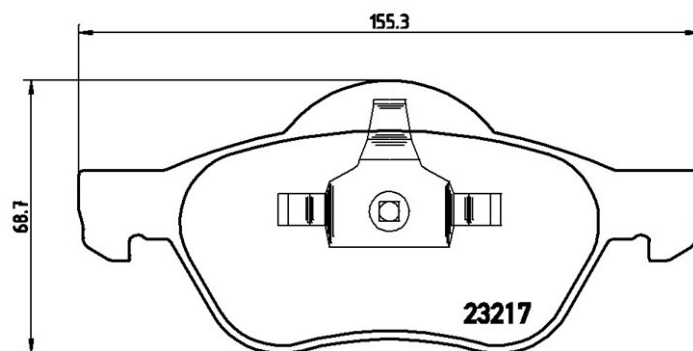

Technische gegevens remblok

As
Voor

WVA
23215, 24535

Breedte
156,3 - 155,3 mm

Dikte
18,3 mm

Hoogte
66,3 - 68,7 mm

Remsysteem
Teves

Accessoires
Met accessoires

Slijtindicator
Zonder

EAN-code
8020584061992

Compatibele voertuigen

RENAULT

Model	Type	Kw	Jaar
CLIO III (BR0/1, CR0/1)	2.0 16V (BR0C, BR0K, CR0C, CR0K)	102	09/06 -
MEGANE II (BM0/1_, CM0/1_)	1.4 16V	60	10/03 02/08
MEGANE II (BM0/1_, CM0/1_)	1.4 16V (BM0B, CM0B)	72	11/02 02/08
MEGANE II (BM0/1_, CM0/1_)	1.5 dCi (BM02, BM13, BM2A, CM02, CM13)	74	10/03 02/08
MEGANE II (BM0/1_, CM0/1_)	1.5 dCi (BM0F, BM0T, BM2B, CM0F, CM0T)	60	09/02 02/08