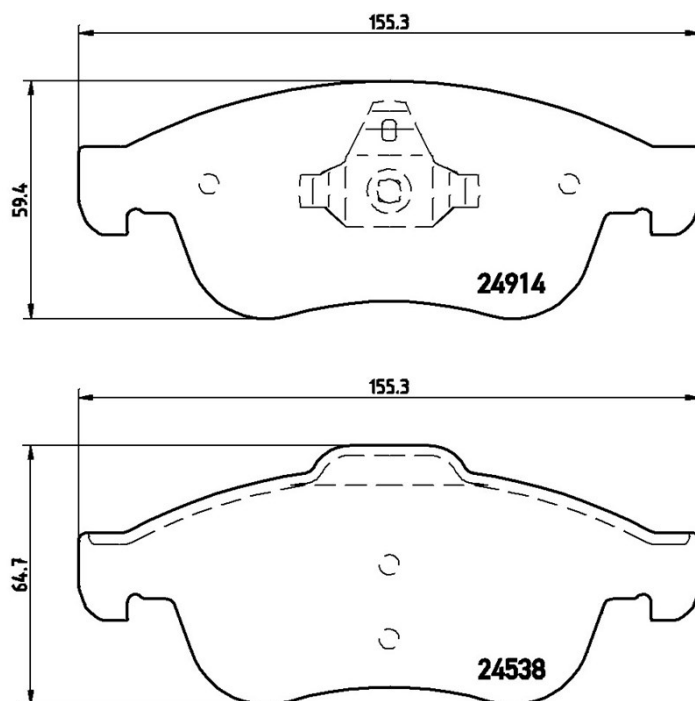

Technische gegevens remblok

As
Voor

WVA
24538, 24914

Breedte
155,3 mm

Dikte
18 mm

Hoogte
59,4 - 64,7 mm

Remsysteem
Teves

Accessoires

Slijtindicator
Zonder

EAN-code
8020584090817

Compatibele voertuigen

DACIA

Model	Type	Kw	Jaar
DOKKER	1.2 TCe	85	11/12 -
DOKKER	1.5 dCi	55	11/12 -
DOKKER	1.5 dCi	66	11/12 -
DOKKER	1.6	75	04/15 -
DOKKER	1.6	61	11/12 -
DOKKER	1.6 LPG	75	04/15 -
DOKKER	1.6 LPG	61	11/13 -