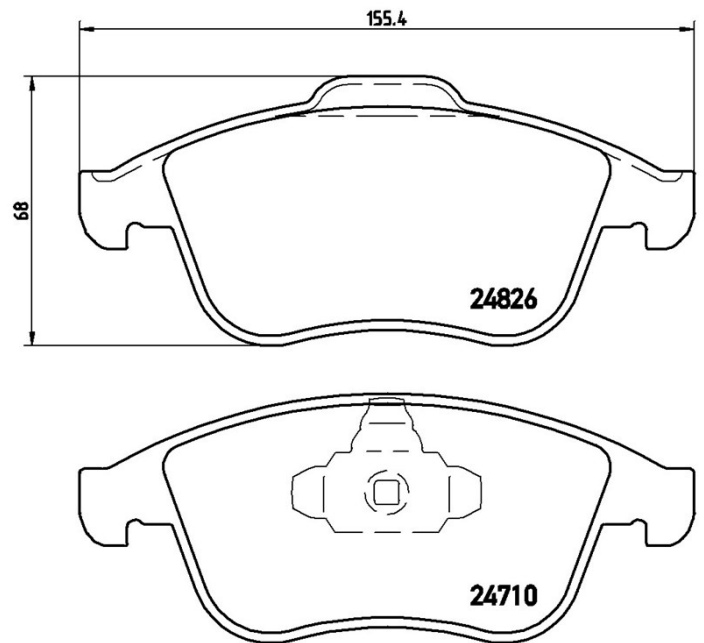

Technische gegevens remblok

As
Voor

WVA
24710, 24826

Breedte
155,4 mm

Dikte
18 mm

Hoogte
63 - 68 mm

Remsysteem
Teves

Accessoires

Slijtindicator
Zonder

EAN-code
8020584090831

Compatibele voertuigen

RENAULT

Model	Type	Kw	Jaar
GRAND SCÉNIC III (JZ0/1_)	2.0 dCi (JZ0L)	118	04/09 -
GRAND SCÉNIC III (JZ0/1_)	2.0 dCi (JZ0Y)	110	02/09 -

OE-codes