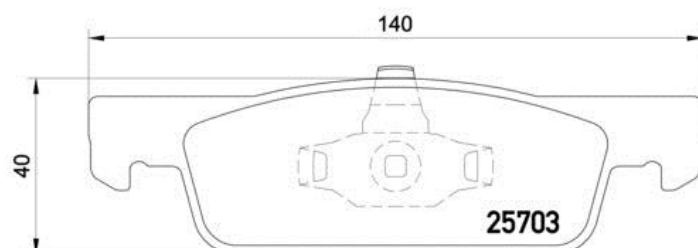

Technische gegevens remblok

As
Voor

WVA
25702, 25703

Breedte
140 mm

Dikte
18 mm

Hoogte
40 - 41,8 mm

Remsysteem
Teves

Accessoires

Slijtindicator
Zonder

EAN-code
8020584109656

Compatibele voertuigen

DACIA

Model	Type	Kw	Jaar
LOGAN II	1.2 LPG	55	10/12 -
LOGAN II	1.5 dCi	63	01/13 -
LOGAN II	1.5 dCi	55	10/12 -
LOGAN II	1.5 dCi	66	10/12 -
LOGAN II	1.6 16V	77	01/13 -
LOGAN II	TCe 90	66	10/12 -
LOGAN II	TCe 90 LPG	66	09/15 -
LOGAN MCV II	1.2	55	02/13 -
LOGAN MCV II	1.2 LPG	55	02/13 -