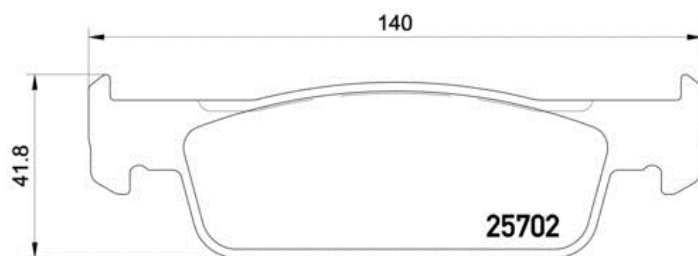

Technische gegevens remblok

As
Voor

WVA
25702, 25703

Breedte
140 mm

Dikte
18 mm

Hoogte
40 - 41,8 mm

Remsysteem
Teves

Accessoires

Slijtindicator
Zonder

EAN-code
8020584109656

Compatibele voertuigen

DACIA

Model	Type	Kw	Jaar
LOGAN II	1.2 LPG	55	10/12 -
LOGAN II	1.5 dCi	63	01/13 -
LOGAN II	1.5 dCi	55	10/12 -
LOGAN II	1.5 dCi	66	10/12 -
LOGAN II	1.6 16V	77	01/13 -
LOGAN II	TCe 90	66	10/12 -
LOGAN II	TCe 90 LPG	66	09/15 -
LOGAN MCV II	1.2	55	02/13 -
LOGAN MCV II	1.2 LPG	55	02/13 -