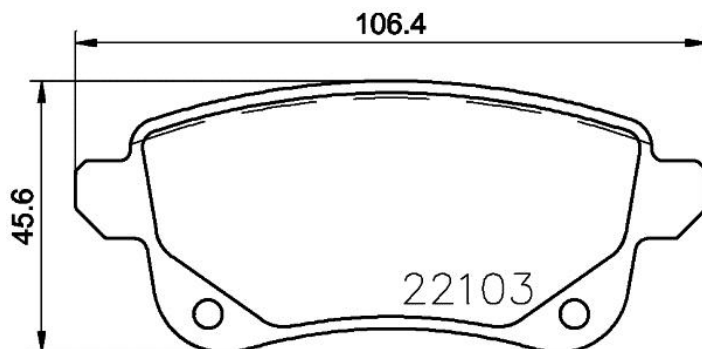

Compatibele voertuigen

RENAULT

Model	Type	Kw	Jaar
ESPACE V (JR_)	1.6 dCi 130	96	06/15 -
ESPACE V (JR_)	1.6 dCi 160	118	06/15 -
ESPACE V (JR_)	1.6 TCe 200	147	02/15 -
ESPACE V (JR_)	1.8 TCe 225	165	10/16 -
GRAND SCÉNIC III (JZ0/1_)	1.2 TCe	85	04/12 -
GRAND SCÉNIC III (JZ0/1_)	1.2 TCe (JZ16)	97	01/13 -
GRAND SCÉNIC III (JZ0/1_)	1.4 16V (JZ0F)	96	02/09 -
GRAND SCÉNIC III (JZ0/1_)	1.5 dCi	78	02/09 -
GRAND SCÉNIC III (JZ0/1_)	1.5 dCi	63	04/09 -
GRAND SCÉNIC III (JZ0/1_)	1.5 dCi	81	04/09 -
GRAND SCÉNIC III (JZ0/1_)	1.5 dCi	70	11/10 -
GRAND SCÉNIC III (JZ0/1_)	1.6 16V (JZ0U)	81	02/09 -