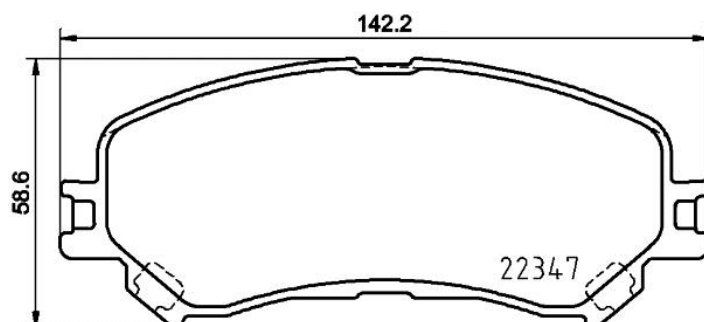

Technische gegevens remblok

As
Voor

WVA
22347

Breedte
142 mm

Dikte
18,5 mm

Hoogte
58,7 mm

Remsysteem
Akebono

Accessoires
Met remklauw schroeven

Slijtindicator
Zonder

EAN-code
8020584084397

Compatibele voertuigen

RENAULT

Model	Type	Kw	Jaar
ESPACE V (JR_)	1.6 dCi 130	96	06/15 -
ESPACE V (JR_)	1.6 dCi 160	118	06/15 -
ESPACE V (JR_)	1.6 TCe 200	147	02/15 -
ESPACE V (JR_)	1.8 TCe 225	165	10/16 -
GRAND SCÉNIC IV (R9_)	1.2 TCe 115	85	09/16 -
GRAND SCÉNIC IV (R9_)	1.2 TCe 130	96	09/16 -
GRAND SCÉNIC IV (R9_)	1.5 dCi 110	81	09/16 -
GRAND SCÉNIC IV (R9_)	1.6 dCi 130	96	09/16 -
GRAND SCÉNIC IV (R9_)	1.6 dCi 160	118	09/16 -
MEGANE IV Grandtour (K9A/M/N_)	1.6 dCi 130	96	04/16 -
MEGANE IV Grandtour (K9A/M/N_)	1.6 dCi 165	120	04/16 -
MEGANE IV Grandtour (K9A/M/N_)	1.6 TCe 165	121	07/17 -
MEGANE IV Grandtour (K9A/M/N_)	1.6 TCe 205	151	04/16 -
MEGANE IV Hatchback (B9A/M/N_)	1.6 16V	84	11/15 -