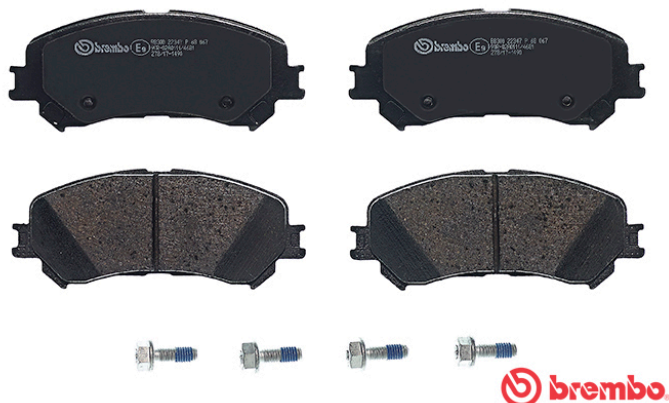

Technische gegevens remblok

As
Voor

WVA
22347

Breedte
142 mm

Dikte
18,5 mm

Hoogte
58,7 mm

Remsysteem
Akebono

Accessoires
Met remklauw schroeven

Slijtindicator
Zonder

EAN-code
8020584084397

Compatibele voertuigen

RENAULT

Model	Type	Kw	Jaar
ESPACE V (JR_)	1.6 dCi 130	96	06/15 -
ESPACE V (JR_)	1.6 dCi 160	118	06/15 -
ESPACE V (JR_)	1.6 TCe 200	147	02/15 -
ESPACE V (JR_)	1.8 TCe 225	165	10/16 -
GRAND SCÉNIC IV (R9_)	1.2 TCe 115	85	09/16 -
GRAND SCÉNIC IV (R9_)	1.2 TCe 130	96	09/16 -
GRAND SCÉNIC IV (R9_)	1.5 dCi 110	81	09/16 -
GRAND SCÉNIC IV (R9_)	1.6 dCi 130	96	09/16 -
GRAND SCÉNIC IV (R9_)	1.6 dCi 160	118	09/16 -
MEGANE IV Grandtour (K9A/M/N_)	1.6 dCi 130	96	04/16 -
MEGANE IV Grandtour (K9A/M/N_)	1.6 dCi 165	120	04/16 -
MEGANE IV Grandtour (K9A/M/N_)	1.6 TCe 165	121	07/17 -
MEGANE IV Grandtour (K9A/M/N_)	1.6 TCe 205	151	04/16 -
MEGANE IV Hatchback (B9A/M/N_)	1.6 16V	84	11/15 -