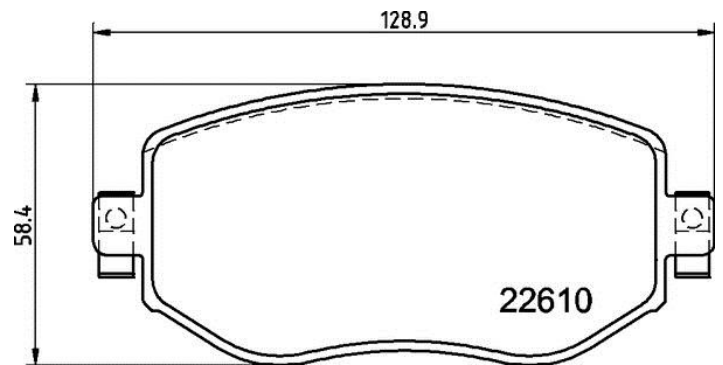

## Technische gegevens remblok

**As**  
Voor

**WVA**  
22610

**Breedte**  
128,9 mm

**Dikte**  
18,3 mm

**Hoogte**  
58,4 mm

**Remsysteem**

**Accessoires**  
Met remklauw schroeven

**Slijtindicator**  
Akoestische

**EAN-code**  
8020584087039

### RENAULT

Model	Type	Kw	Jaar
MEGANE IV Grandtour (K9A/M/N_)	1.2 TCe 100	74	04/16 -
MEGANE IV Grandtour (K9A/M/N_)	1.2 TCe 130	97	04/16 -
MEGANE IV Grandtour (K9A/M/N_)	1.5 dCi 110	81	04/16 -
MEGANE IV Grandtour (K9A/M/N_)	1.5 dCi 90	66	04/16 -
MEGANE IV Grandtour (K9A/M/N_)	1.6 16V	84	04/16 -
MEGANE IV Hatchback (B9A/M/N_)	1.2 TCe 130 (B9MR)	97	11/15 -
MEGANE IV Hatchback (B9A/M/N_)	1.5 dCi 110 (B9A3)	81	11/15 -
MEGANE IV Saloon	1.2 Tce 130	97	10/16 -
MEGANE IV Saloon	1.5 dCi 110	81	10/16 -