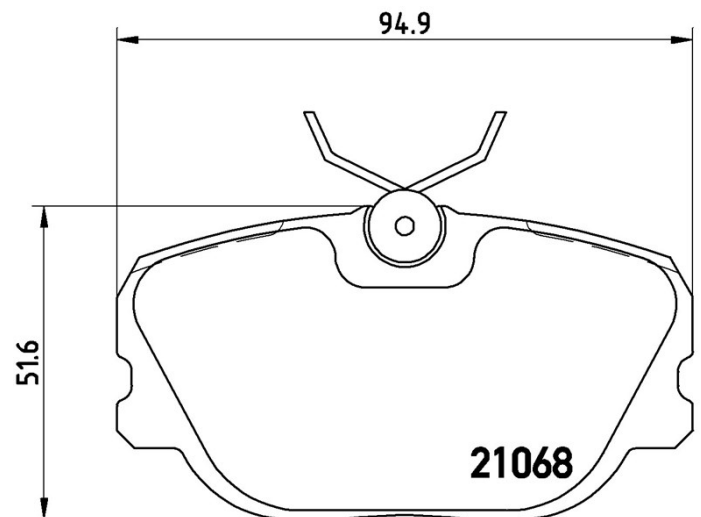

Technische gegevens remblok

As
Voor

WVA
21068

Breedte
94,9 mm

Dikte
17,7 mm

Hoogte
51,6 mm

Remsysteem
Lucas

Accessoires
Met remklauw schroeven

Slijtindicator
Zonder

EAN-code
8020584057063

Compatibele voertuigen

SAAB

Model	Type	Kw	Jaar
900 I (AC4, AM4)	2.0	74	10/85 09/88
900 I (AC4, AM4)	2.0	98	10/87 10/91
900 I (AC4, AM4)	2.0 -16	92	01/86 12/88
900 I (AC4, AM4)	2.0 -16	93	01/89 12/93
900 I (AC4, AM4)	2.0 8V Turbo	114	01/88 12/90
900 I (AC4, AM4)	2.0 S Turbo-16	104	07/91 12/93
900 I (AC4, AM4)	2.0 Turbo	110	01/86 12/88
900 I (AC4, AM4)	2.0 Turbo	103	10/86 12/91
900 I (AC4, AM4)	2.0 Turbo-16	118	11/85 12/93
900 I (AC4, AM4)	2.0 Turbo-16 S	129	01/84 12/88