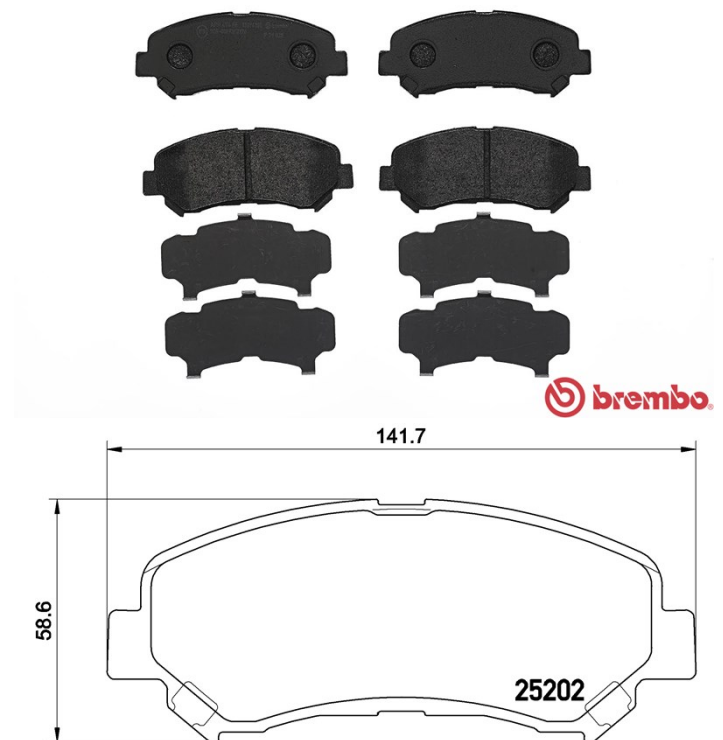

Technische gegevens remblok

As Voor	WVA 25202
Breedte 141,7 mm	Dikte 16,8 mm
Hoogte 58,6 mm	Remsysteem Akebono
Accessoires	Slijtindicator Akoestische
EAN-code 8020584104910	

Compatibele voertuigen

NISSAN

Model	Type	Kw	Jaar
JUKE (F15)	1.6 DIG-T NISMO RS 4x4	157	08/14 -
MAXIMA VII (A35)	3.5	216	09/08 -
MAXIMA VIII (A36)	3.5	221	01/16 -
MAXIMA VIII (A36)	3.5	223	01/16 -
QASHQAI / QASHQAI +2 I (J10, NJ10)	2.0	102	02/07 12/13
QASHQAI / QASHQAI +2 I (J10, NJ10)	2.0 All-wheel Drive	102	02/07 12/13
X-TRAIL (T32_)	2.5 (T32)	126	12/13 -
X-TRAIL (T32_)	2.5 ALL MODE 4x4-i (NT32)	126	12/13 -

SUZUKI

Model	Type	Kw	Jaar
KIZASHI (FR)	2.4 (A6B 424)	136	10/10 -
KIZASHI (FR)	2.4 (A6B 424)	138	04/12 -
KIZASHI (FR)	2.4 (A6B 424)	129	10/10 -

KIZASHI (FR)	2.4 (A6B 424)	131	10/10 -
KIZASHI (FR)	2.4 4WD (A6B 424)	138	10/10 -
KIZASHI (FR)	2.4 4x4 (A6B 424)	131	10/10 -
KIZASHI (FR)	2.4 LPG 4x4 (A6B42)	131	01/14 12/14