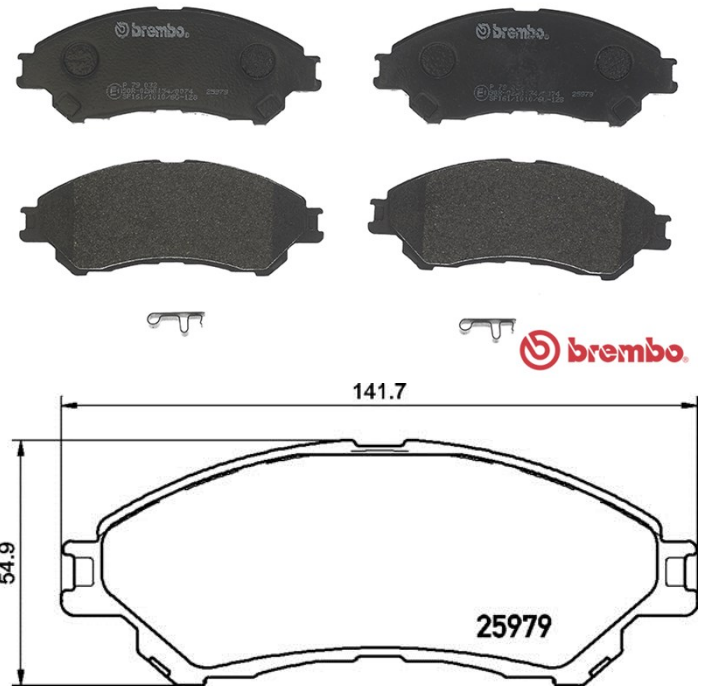

Technische gegevens remblok

As Voor	WWA 25979
Breedte 142 mm	Dikte 15,7 mm
Hoogte 55,1 mm	Remsysteem Sumitomo
Accessoires	Slijtindicator Akoestische
EAN-code 8020584080962	

Compatibele voertuigen

SUZUKI				
Model	Type	Kw	Jaar	
CIAZ	1.4	74	05/15 -	
CIAZ	1.4	69	05/15 -	
SX4 S-Cross (JY)	1.0 (AAK 310)	82	08/16 -	
SX4 S-Cross (JY)	1.0 AllGrip (AAK 310)	82	08/16 -	
SX4 S-Cross (JY)	1.4 T (AKK 414)	103	08/16 -	
SX4 S-Cross (JY)	1.4 T AllGrip (AKK 414)	103	08/16 -	
SX4 S-Cross (JY)	1.6 (AKK 416)	88	08/13 -	
SX4 S-Cross (JY)	1.6 (AKK 416)	86	12/13 -	
SX4 S-Cross (JY)	1.6 (AKK416)	85	12/13 -	
SX4 S-Cross (JY)	1.6 AllGrip (AKK 416)	88	08/13 -	
SX4 S-Cross (JY)	1.6 AllGrip (AKK 416)	86	12/13 -	
SX4 S-Cross (JY)	1.6 AllGrip (AKK416)	85	12/13 -	
SX4 S-Cross (JY)	1.6 DDiS (AKK 416D)	88	08/13 -	
SX4 S-Cross (JY)	1.6 DDiS AllGrip (AKK 416D)	88	08/13 -	

VITARA (LY)	1.0 (APK 310)	82	10/18 -
VITARA (LY)	1.0 AllGrip (APK 310)	82	10/18 -
VITARA (LY)	1.4 T (APK 414)	103	09/15 -
VITARA (LY)	1.4 T AllGrip (APK 414)	103	09/15 -
VITARA (LY)	1.4 VVT AllGrip	100	07/17 -
VITARA (LY)	1.6	85	02/15 -
VITARA (LY)	1.6 (APK 416)	88	02/15 -
VITARA (LY)	1.6 (APK 416)	86	05/15 -
VITARA (LY)	1.6 AllGrip (APK 416)	88	02/15 -
VITARA (LY)	1.6 AllGrip (APK 416)	86	05/15 -
VITARA (LY)	1.6 DDiS (APK 416D)	88	02/15 -
VITARA (LY)	1.6 DDiS AllGrip (APK 416D)	88	02/15 -
VITARA (LY)	1.6 VVT AllGrip	93	08/16 -