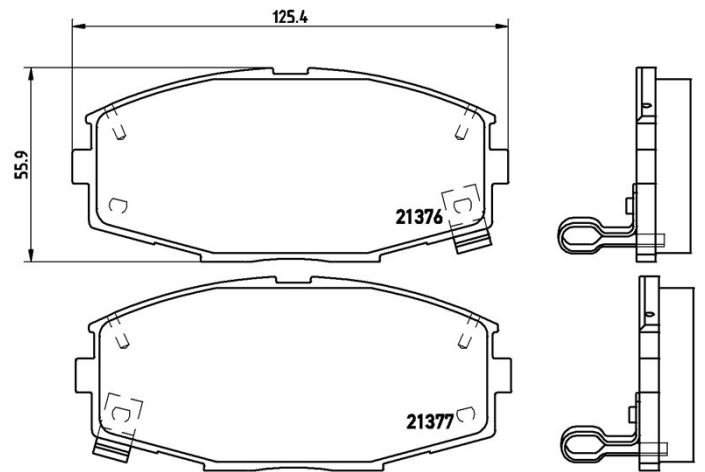

Technische gegevens remblok

As Voor	WVA 21376, 21377
Breedte 125,4 mm	Dikte 15,5 mm
Hoogte 55,9 mm	Remsysteem Akebono
Accessoires	Slijtindicator Akoestische

EAN-code
8020584057551

Compatibele voertuigen

TOYOTA

Model	Type	Kw	Jaar
SUPRA (_A7_)	2.5 i Bi-Turbo (MA70_, JZA70_)	206	08/90 05/93
SUPRA (_A7_)	3.0 (MA70_)	140	01/86 05/93
SUPRA (_A7_)	3.0 24V (MA70_)	150	01/86 08/88
SUPRA (_A7_)	3.0 Turbo (MA70_)	175	08/88 05/93
SUPRA (_A7_)	3.0 Turbo (MA70_)	173	09/87 04/93