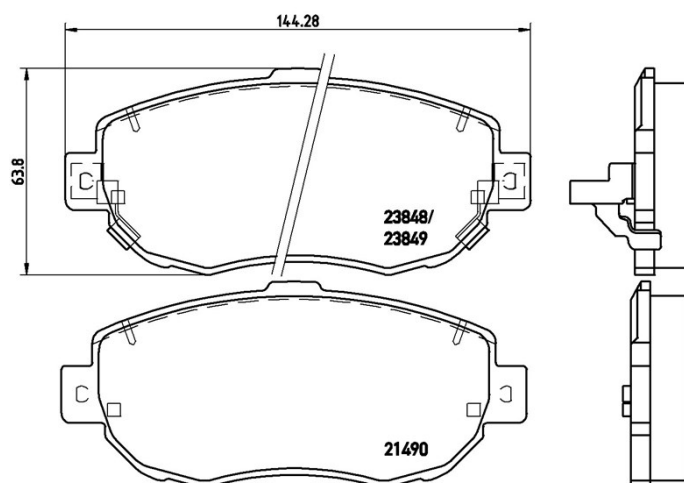

Technische gegevens remblok

As
Voor

WVA
21490, 23848, 23849

Breedte
144,3 mm

Dikte
17,1 mm

Hoogte
63,8 mm

Remsysteem
Sumitomo

Accessoires

Slijtindicator
Akoestische

EAN-code
8020584057728

Compatibele voertuigen

LEXUS

Model	Type	Kw	Jaar
GS (_S16_)	300 (JZS160_)	163	08/97 10/00
GS (_S16_)	300 (JZS160_)	161	10/00 12/04
GS (_S16_)	400 (UZZ160_)	216	12/97 11/00
GS (_S16_)	430 (UZZ161_)	208	11/00 12/04
GS (JZS147_)	300 (JZS147_)	156	01/93 08/97
IS I (_E1_)	200 (GXE10)	114	04/99 07/05
IS I (_E1_)	300 (JCE10)	157	09/01 07/05
IS SportCross (_E1_)	200 (GXE10_)	114	10/02 10/05
IS SportCross (_E1_)	300 (JCE10_)	161	10/01 07/05
IS SportCross (_E1_)	300 (JCE10_)	157	10/01 10/05
SC Convertible (UZZ40_)	430 (UZZ40_)	223	01/01 07/05