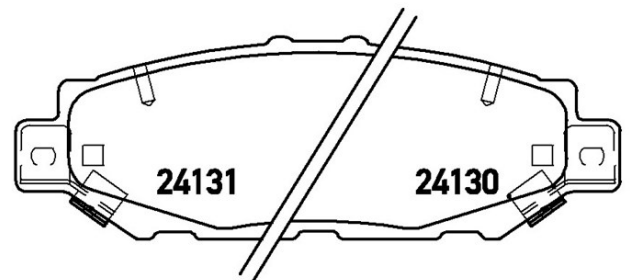

Technische gegevens remblok

As
Achter

WVA
21491, 24130, 24131

Breedte
122,2 mm

Dikte
15,5 mm

Hoogte
40,9 mm

Remsysteem
Sumitomo

Accessoires

Slijtindicator
Akoestische

EAN-code
8020584057735

Compatibele voertuigen

LEXUS			
Model	Type	Kw	Jaar
GS (JZS147_)	300 (JZS147_)	156	01/93 08/97
SC Coupe (_ZZ3_)	300	162	08/91 06/00
SC Coupe (_ZZ3_)	400	216	09/97 06/00
SC Coupe (_ZZ3_)	400	194	08/91 06/00
SC Coupe (_ZZ3_)	400	187	09/91 12/95
TOYOTA			
Model	Type	Kw	Jaar