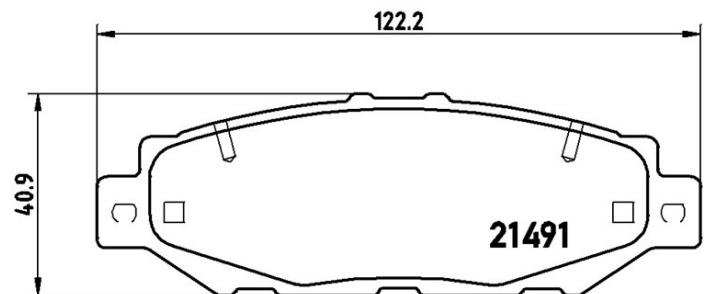

Technische gegevens remblok

As
Achter

WVA
21491, 24130, 24131

Breedte
122,2 mm

Dikte
15,5 mm

Hoogte
40,9 mm

Remsysteem
Sumitomo

Accessoires

Slijtindicator
Akoestische

EAN-code
8020584057735

Compatibele voertuigen

LEXUS			
Model	Type	Kw	Jaar
GS (JZS147_)	300 (JZS147_)	156	01/93 08/97
SC Coupe (_ZZ3_)	300	162	08/91 06/00
SC Coupe (_ZZ3_)	400	216	09/97 06/00
SC Coupe (_ZZ3_)	400	194	08/91 06/00
SC Coupe (_ZZ3_)	400	187	09/91 12/95
TOYOTA			
Model	Type	Kw	Jaar