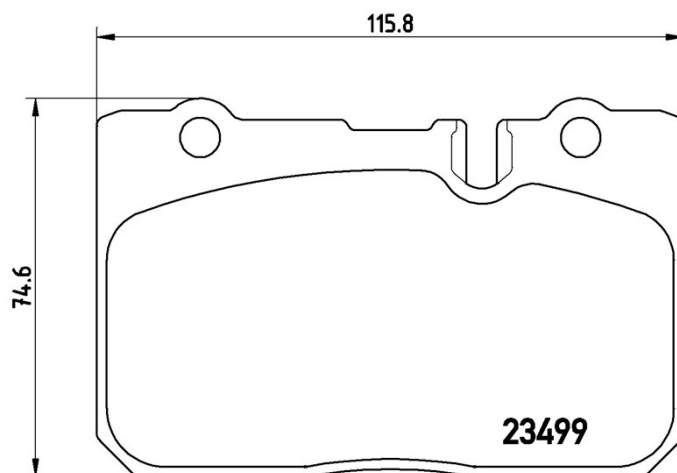

Technische gegevens remblok

As
Voor

WVA
23499

Breedte
115,8 mm

Dikte
17 mm

Hoogte
74,6 mm

Remsysteem
Advics

Accessoires

Slijtindicator
Vorbereid

EAN-code
8020584057742

Compatibele voertuigen

LEXUS

Model	Type	Kw	Jaar
LS (_F2_)	400 (UCF20_)	209	09/97 10/00
LS (_F2_)	400 (UCF20_)	203	09/98 10/00
LS (_F2_)	400 (UCF20_)	216	10/97 12/00
LS (_F2_)	400 (UCF20_)	194	12/94 08/97